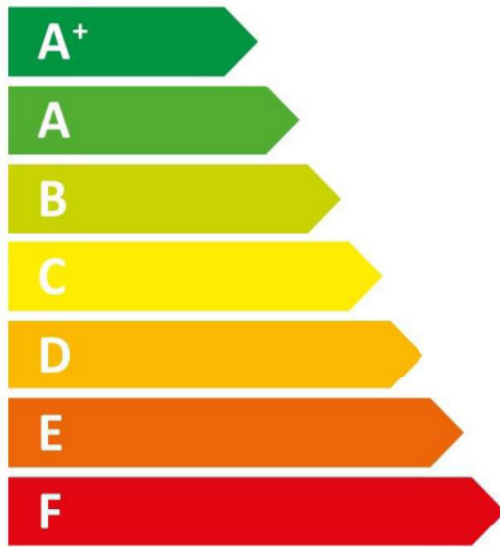

ENERG
енергия · ενεργεια

ECO100500R

78 W

500 L

2017

812/2013