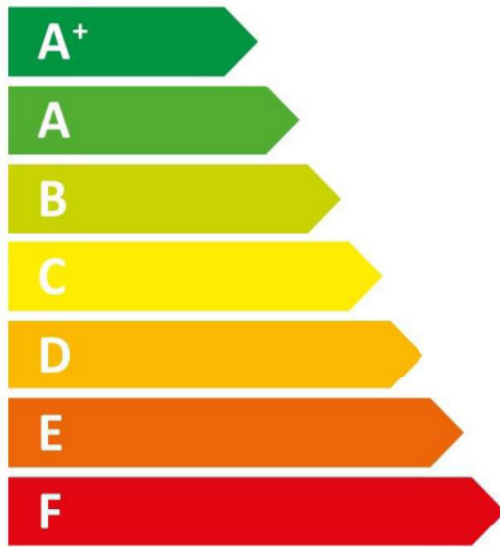

**ENERG**  
енергия · ενεργεια

Y IJA  
IE IA

ACF00500R

**B**

**81 W**

**500 L**

2017

812/2013