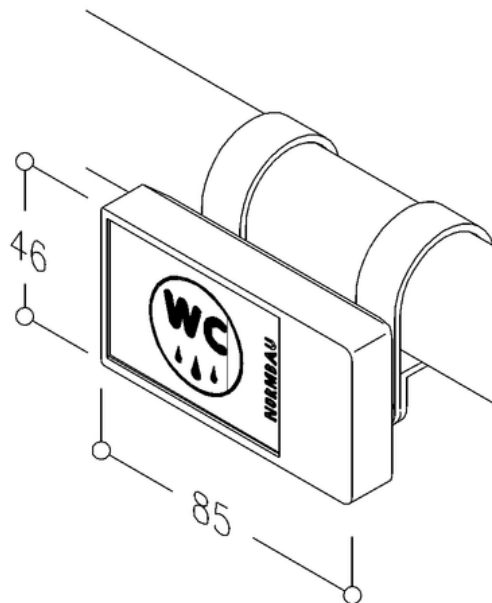

NORMBAU

PASSION FOR CARE

Funksender, nachrüstbar NY.WCR 435

868,4 MHz Funksender zur kabellosen WC-Spülauslösung, 85 x 46 x 16 mm, Montage an Stützklappgriffen 447, NY.347, kompatibel zu:

Geberit: 115.867.00.1, 115.869.00.1, 115.897.00.1, 115.898.00.1, 115.867.SN, 115.869.SN, Grohe: 38759SD0, Sanit: 05.042.00..0000, 05.014.00..0000, 05.015.00..0000, Tece: 9.240.354, 9.240.355, Viega: 696177

Bestellnummer	0449010
Produktgruppe	2000

NORMBAU GmbH
Schwarzwaldstraße 15
77871 Renchen/Germany
Telefon +49(0)7843 / 704 - 0
Telefax +49(0)7843 / 704 - 43
www.normbau.de · normbau@allegion.com