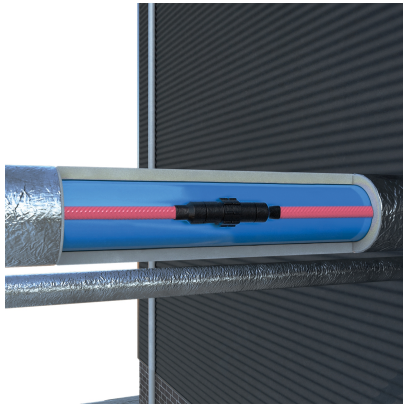

Trace Plug & Go

Trace Micro Plug & Go ist ein industrielles, selbstregulierendes Heizkabel, das als Frostschutz eingesetzt werden kann oder zur Temperaturregulierung von Leitungen und Gefäßen bis 65°C. Geeignet für einen Einsatz in nichtriskanten, riskanten und korrosiven Bereichen.

Tracing Kabel sind selbstregulierend und bieten somit Schutz vor Überhitzung und Verschmoren, selbst wenn es zu einer Überlappung von Heizkabeln kommt. Die Leistung reguliert sich automatisch, je nach Rohrtemperatur. Der leitfähige Polymer-Kern gibt ohne Einsatz eines Thermostats automatisch an jeder Stelle des Rohrs die benötigte Wärme ab.

Anwendungen

- Kalte Wasserleitungen
- Abflüsse
- Sprinkleranlagen

Zusatzinformationen

Der Wärmeverlust ist abhängig vom Durchmesser der Leitungen, der Umgebungstemperatur sowie der jeweiligen Flüssigkeit. Es wird angeraten, eine zusätzliche Isolierung anzubringen. Der Einsatz eines Temperaturreglers reduziert den Energieverbrauch.

Trace Micro Plug & Go

- Anschlussbereite Heizelemente inklusive Steckverbindern
- Leistung 11 W/Meter @ 10°C 230 V
- IP67 Anschluss

Anschlusskabel

- Geerdetes Anschlusskabel
- Einschließlich Steckverbinder und Endkappe
- Erhältlich mit oder ohne Thermostat
- Das Thermostat schaltet sich bei < 5°C ein