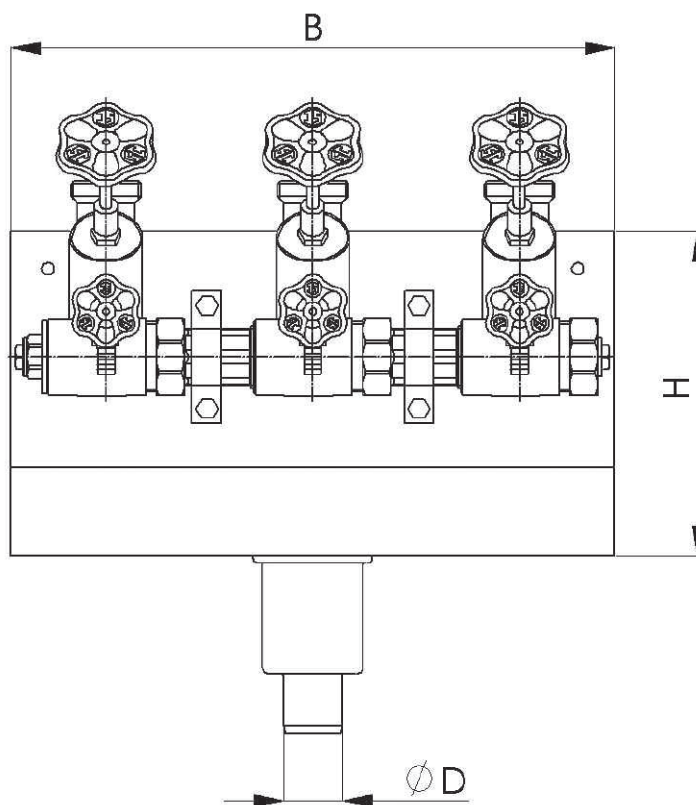

Abzweig-T-Ventile / Kompaktverteiler

Alle Verteiler und Stationen mit DIN-DVGW und Schallschutz geprüften Ventilen.

Maße für					
Kompaktverteiler	2-fach	3-fach	4-fach	5-fach	6-fach
B in mm	200	410	550	620	815
H in mm	220	220	220	220	220
Abfluss D in mm:	40	40	40	40	40
Abstand Wand - Mitte	ca. 80 – 85	ca. 80 – 85	ca. 80 – 85	ca. 80 – 85	ca. 80 – 85
Steigleitung in mm:					