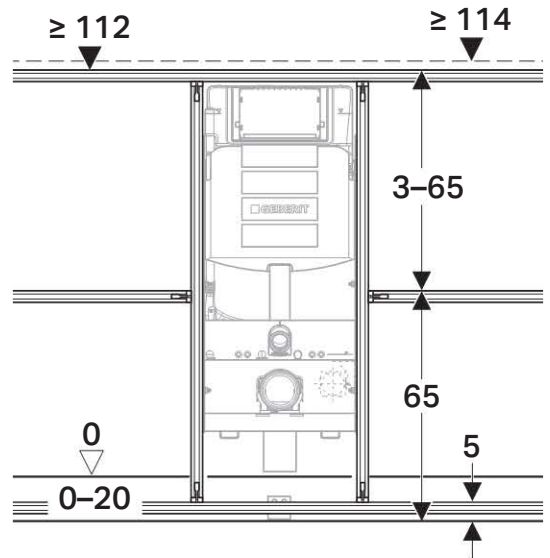

Installation Manual

Montageanleitung
Instructions de montage
Istruzioni per il montaggio

$\geq 16^5$ (DN 90)
 $\geq 19^5$ (DN 100)

1

$A = \leq 62$
 $K = 41^{+2}_{-1}$

$A = \leq 62$
 $K = 44-52$

$A = \leq 70$
 $K = 44-52$