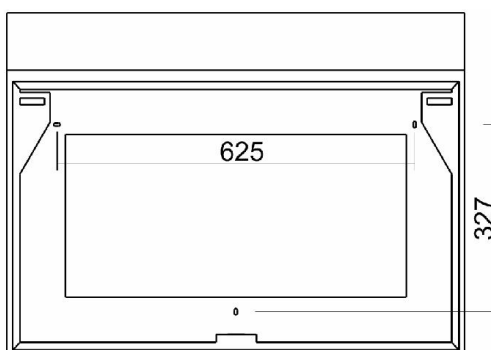

LED Leuchtspiegel EDIUM A+ 80 x 60

. Technische Daten

LED Leistung (W)	18	Betriebstemperatur (°C)	+5 ~ +35
LED Lichtstrom (lm)	1800	Lebensdauer (St)	30 000
LED Effektivität (lm/W)	~100	Abmessungen (mm)	800 x 600 x 50
Eingangsspannung (V AC)	220 ~ 240	IP-Schutzklasse	20
LED Stromversorgung (V DC)	12	Typ	Nicht wasserfest
Frequenz (Hz)	50/60	Dimmbar (Seite 230V)	Nein
Eingangstrom (mA)	Max. 110	Certification	CE
Farbtemperatur (K)	4000 (neutral weiss)	Schutzklasse	I
Farbwiedergabeindex (Ra)	>80		

. Zeichnungen

. Etiketten