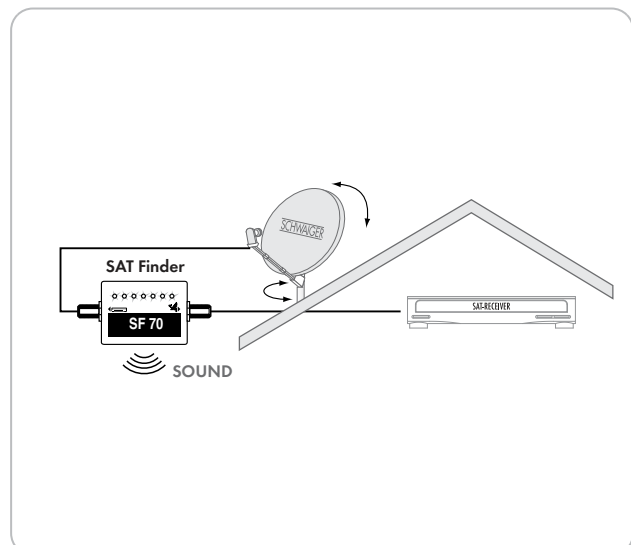

SAT

☆☆☆
PROFESSIONAL

SAT Finder (6+1 LED)

Mit diesem SAT Finder von SCHWAIGER® lässt sich eine Satellitenanlage schnell und exakt ausrichten. Dabei zeigen 6 Leuchtdioden den jeweiligen

Empfangspegel und eine grüne LED die Betriebsbereitschaft des SAT Finders an.

ARTIKEL INFORMATION

Artikel-Nr.
EAN

SF70 531
4004005504231

Letzte Aktualisierung: 27.03.2017

HIGHLIGHTS (SF70 531)

- Schnelle und exakte Ausrichtung von SAT Offset Antennen auf den Satelliten
- Besonders für ASTRA und EUTELSAT geeignet
- Gute Ablesbarkeit aller Anzeigen durch lichtstarke LEDs
- Akustisches Feldstärkesignal
- Leuchtdioden mit breitem Messbereich
- Stromversorgung über den angeschlossenen Receiver
- Anschlüsse in F-Technik
- Lieferumfang: SAT Finder, F-Anschlusskabel (1,5 m)

TECHNISCHE DATEN

Qualität	PROFESSIONAL
Farbe	Silber
Anschlüsse	2x F-Buchse
Anzeige	7 LED
Frequenzbereich	950 - 2150 MHz
Anzeige Signalqualität	Ja
Anzeige Signalstärke	Ja (akustisch)
Durchgangsdämpfung	< 8 dB
Spannungsversorgung	12 - 20 V DC
	10 mA
Abmessungen (Breite)	93 mm
Abmessungen (Höhe)	49 mm
Abmessungen (Tiefe)	30 mm
Verpackungsart	Schweißblister SBL02