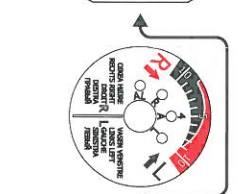

# Vexve Termomix A/C/D

3- ja 4-tie jako- ja sekoitusventiilit  
 3- und 4-wege verteiler- und mischventile  
 3 and 4-way distribution and mixing valves

3 och 4-vägs fördelnings- och shuntventiler  
 Vannes de distribution et mélangeuses 3 et 4 voies  
 3 и 4-х поточные распределительные и смешительные клапаны

Factory setting

D-model

C-model

A-model