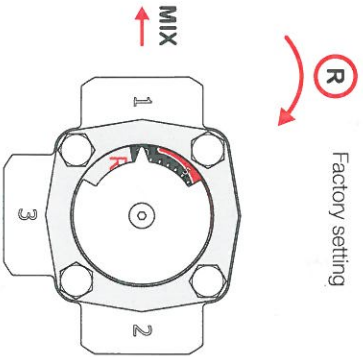

# Vexve Termomix A/C/D

3- ja 4-tie jako- ja sekoitusventiilit  
 3- und 4-wege verteiler- und mischventile  
 3 and 4-way distribution and mixing valves

3 och 4-vägs fördelnings- och shuntventiler  
 Vannes de distribution et mélangeuses 3 et 4 voies  
 3 и 4-х поточные распределительные и смешительные клапаны

Factory setting

D-model

C-model

A-model