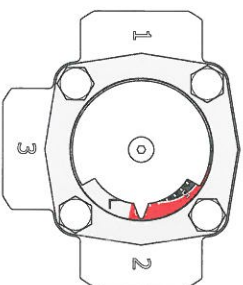

# Vexve Termomix A/C/D

3- ja 4-tie jako- ja sekoitusventiilit  
 3- und 4-wege verteiler- und mischventile  
 3 and 4-way distribution and mixing valves

3 och 4-vägs fördelnings- och shuntventiler  
 Vannes de distribution et mélangeuses 3 et 4 voies  
 3 и 4-х поточные распределительные и смешительные клапаны

Factory setting

D-model

C-model

A-model