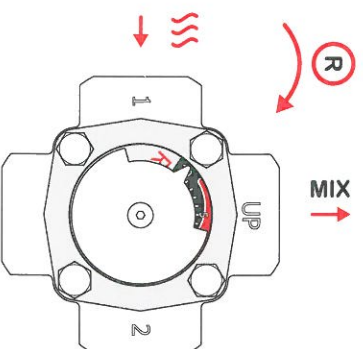

# Vexve Termomix A/C/D

3- ja 4-tie jako- ja sekoitusventiilit  
 3- und 4-wege verteiler- und mischventile  
 3 and 4-way distribution and mixing valves

3 och 4-vägs fördelnings- och shuntventiler  
 Vannes de distribution et mélangeuses 3 et 4 voies  
 3 и 4-х поточные распределительные и смешительные клапаны

Factory setting

D-model

C-model

A-model