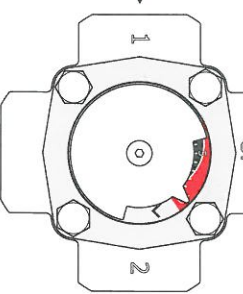

Vexve Termomix A/C/D

3- ja 4-tie jako- ja sekoitusventiilit
3- und 4-wege verteiler- und mischventile
3 and 4-way distribution and mixing valves

3 och 4-vägs fördelnings- och shuntventiler
Vannes de distribution et mélangeuses 3 et 4 voies
3 и 4-х поточные распределительные и смешительные клапаны

Factory setting

D-model

C-model