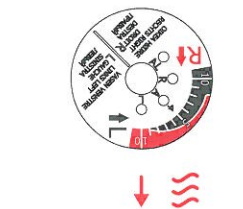

# Vexve Termomix A/C/D

3- ja 4-tie jako- ja sekoitusventiilit  
 3- und 4-wege verteiler- und mischventile  
 3 and 4-way distribution and mixing valves

3 och 4-vägs fördelnings- och shuntventiler  
 Vannes de distribution et mélangeuses 3 et 4 voies  
 3 и 4-х поточные распределительные и смешительные клапаны

Factory setting

D-model

C-model

A-model