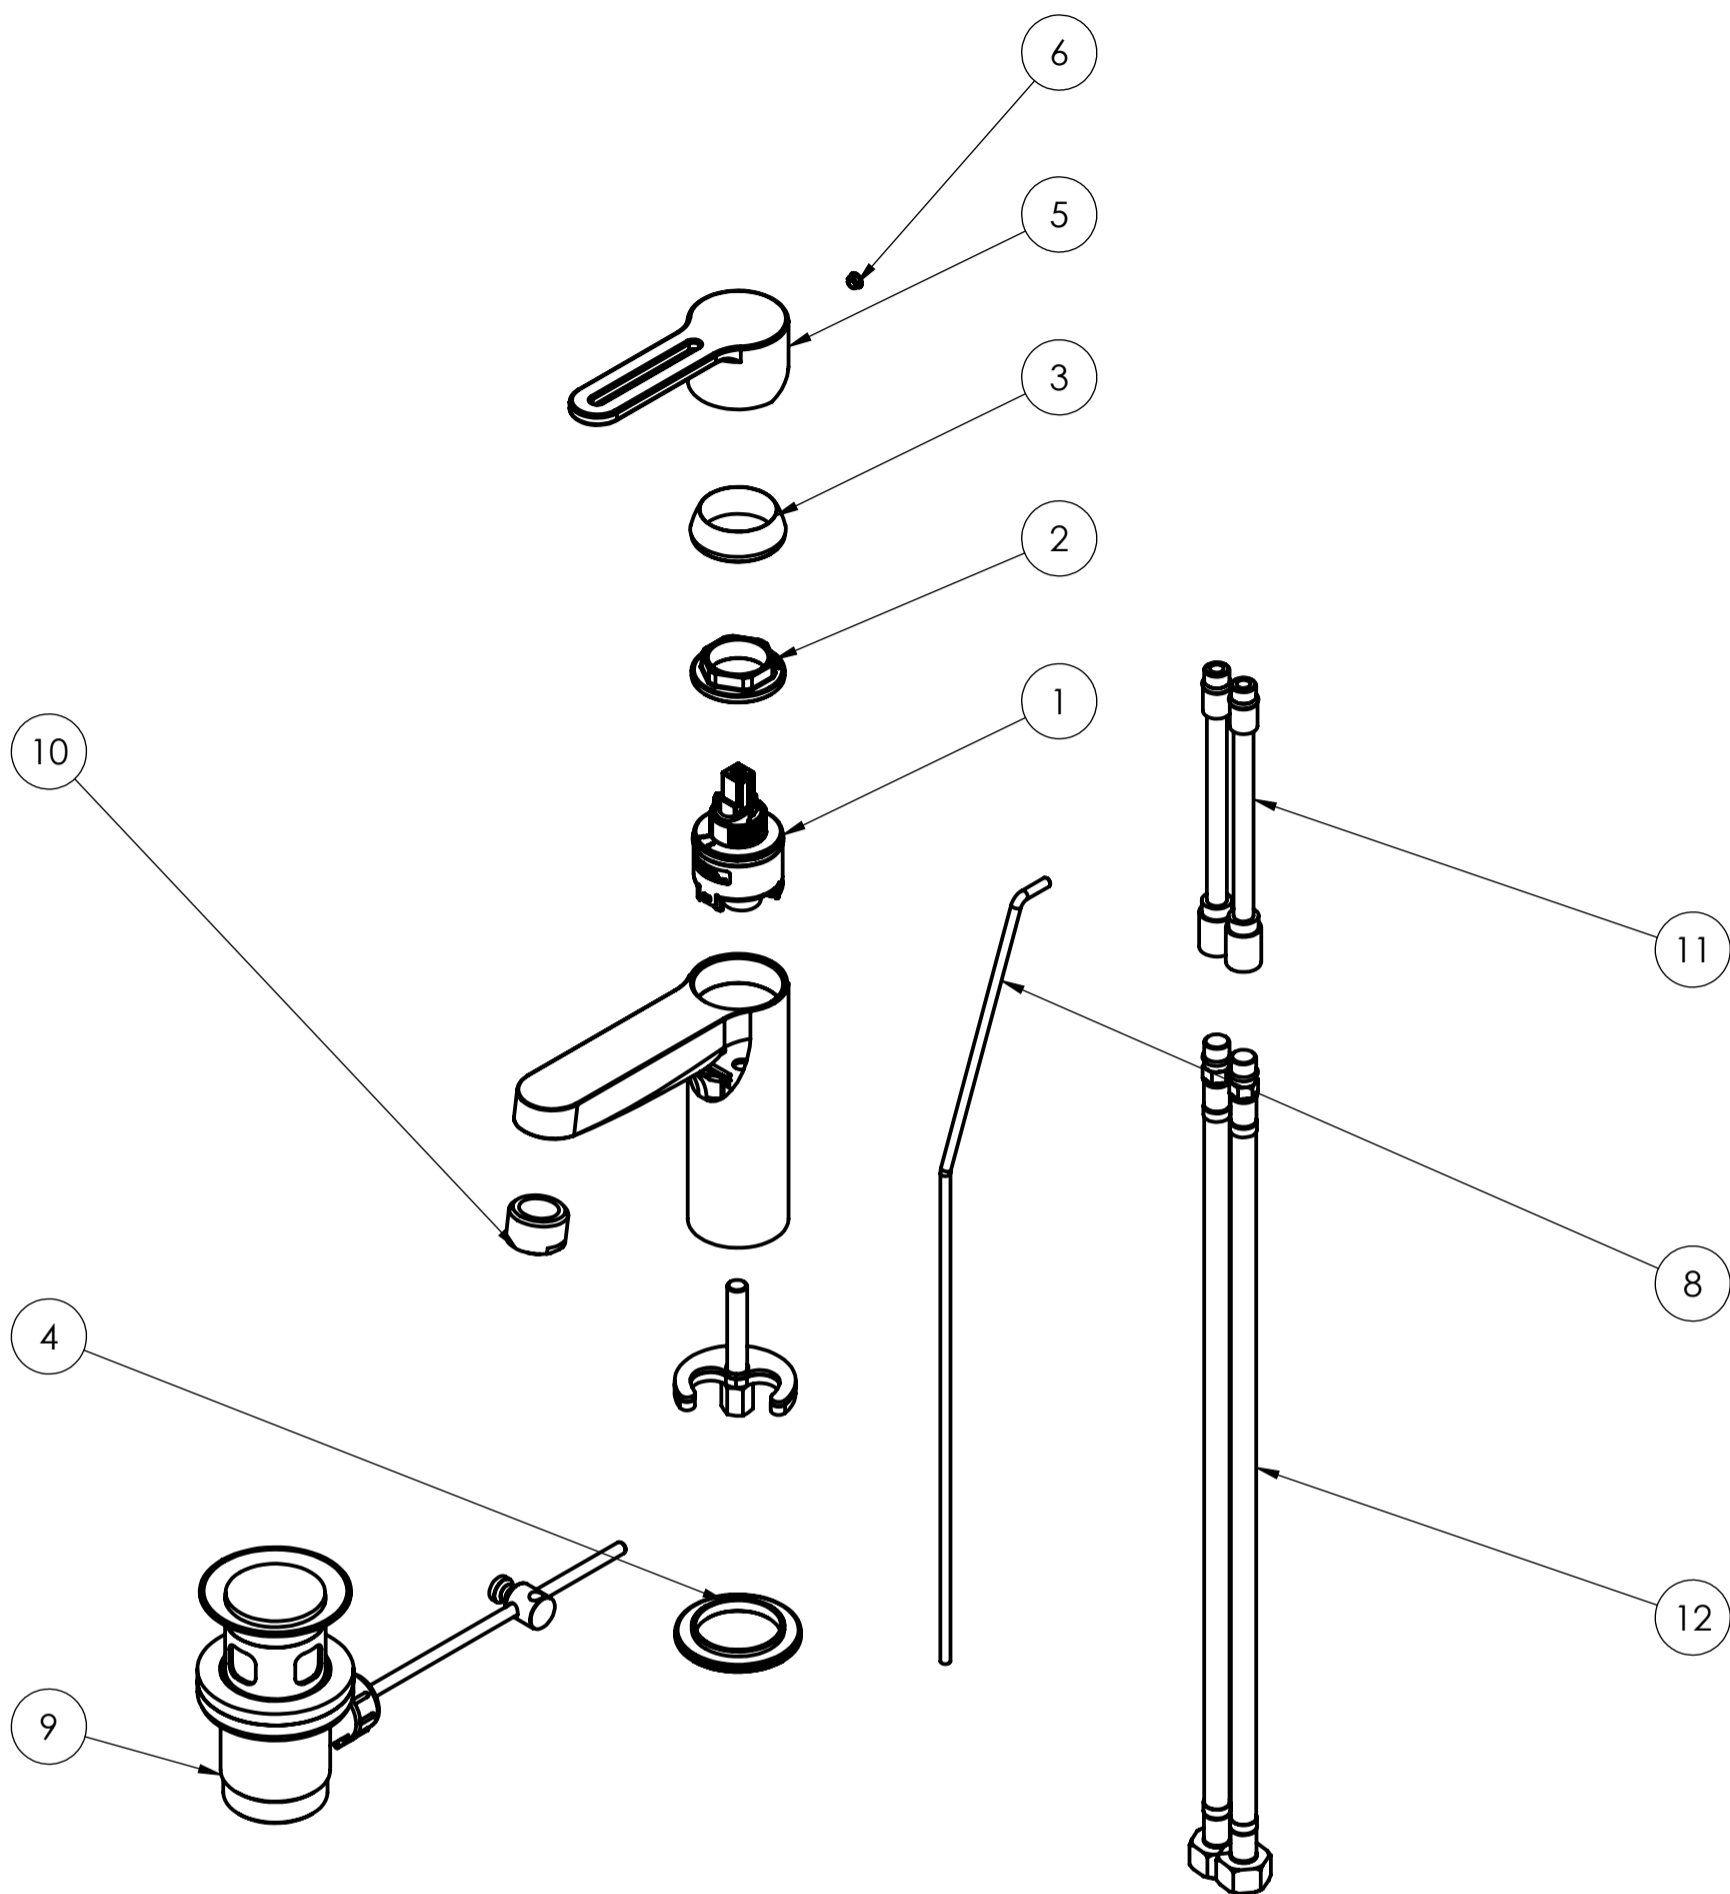

Data: 24-02-2021
 Cod.: 93 066 75 - 93 161 26
 Apice A

Num. articolo	cod. REMER	cod. DANIEL
1	W50	A821
2	NGH	NGHT
3	CAW10	CAW10
4	BAW10Z	BAW10Z
5	MASR	SR630
6	TAMAD	TAMAD
7	FISW10	FISSR605
8	TA605AS	TA605AS
9	95X80	95X80
10	83A	A803CR
11	114PR393SN	18605PRTUB
12	10838F40DVGW	A9704010DVGW