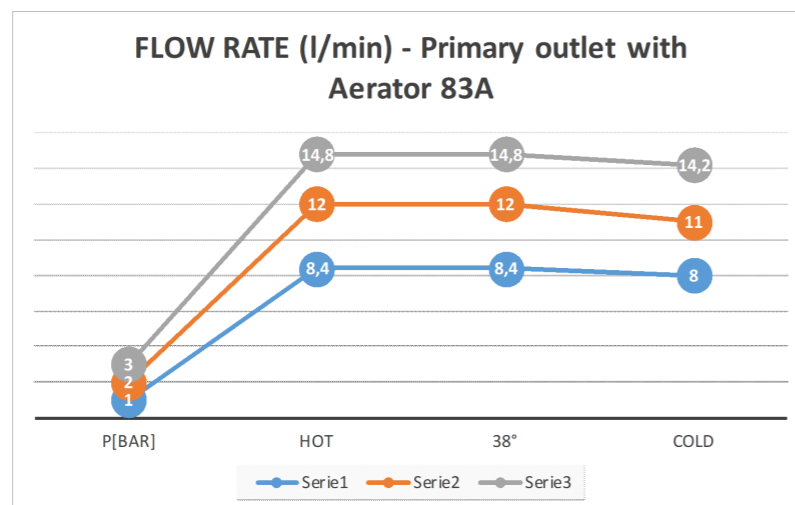

Data: 26/10/2021  
 Cod. : 93 066 84  
 Apice A

Num. articolo	cod. REMER	cod. DANIEL
1	DATH2	RRDATH2
2	VATH14	VATH14
3	SETH2	SETH2
4	E50P	A850THP
5	H50	A820TH
6	NGH	NGHT
7	OR1560178	OR1560178
8	GR68	GR68P
9	VT4140T	VT4140T
10	H32MOMA	H32MOMA
11	PE3260	PE3260T
12	PE3310	PE3310T
13	PUMAEQ	PUMAEQ
14	TAMAEQ	TAMAEQ
15	MAEQ	MAEQ
16	MADEVEQ	MADEVEQ
17	FITH14	FITH14
18	INMAEP	INMAEP
19	83A	A803CR
20	89N	ECSUVICR