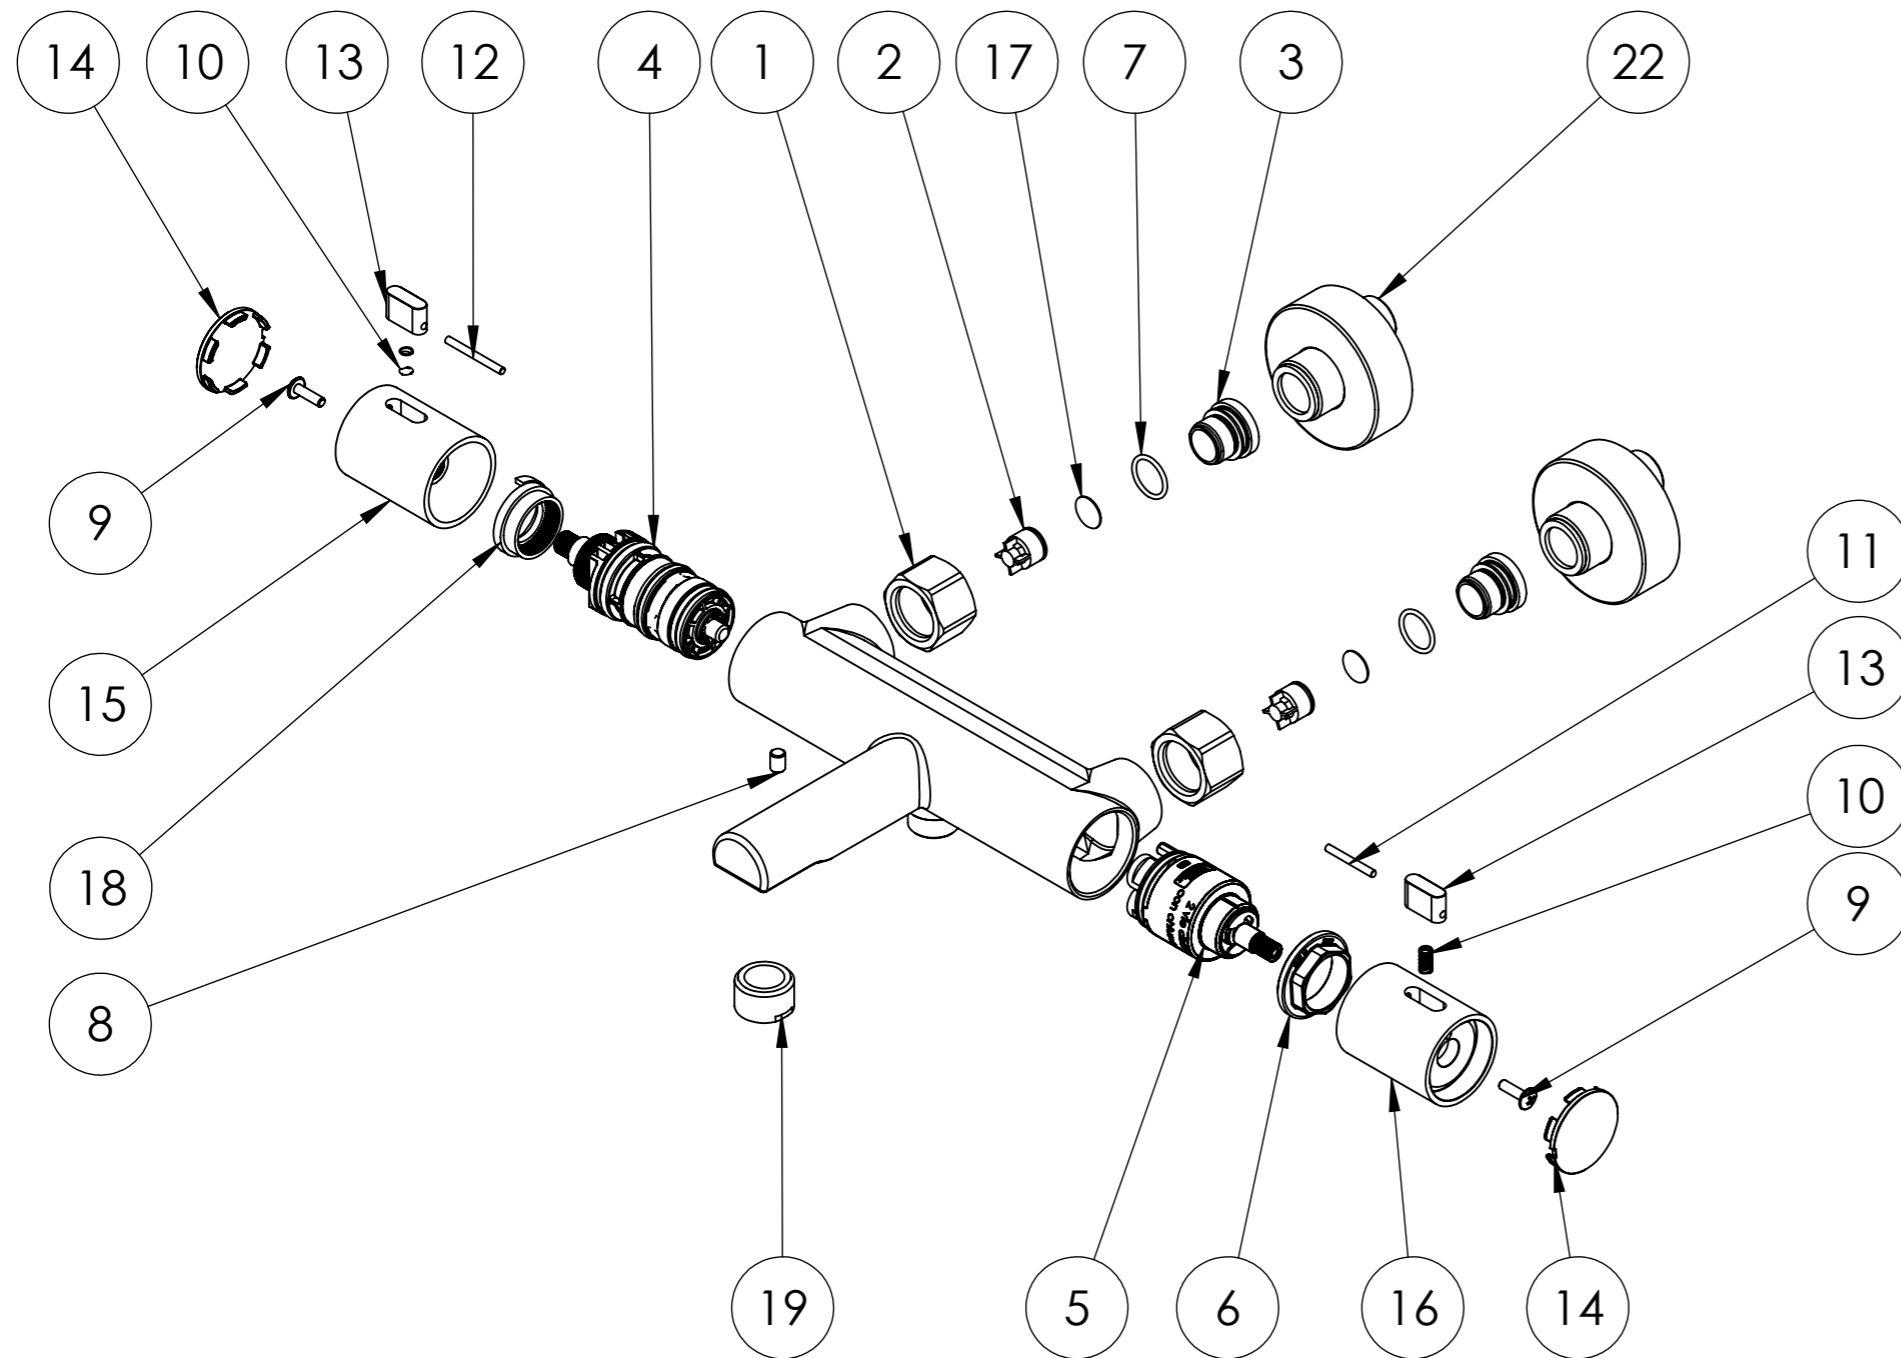

Data: 26/10/2021  
 Cod. : 93 066 84  
 Apice A

Num. articolo	cod. REMER	cod. DANIEL
1	DATH2	RRDATH2
2	VATH14	VATH14
3	SETH2	SETH2
4	E50P	A850THP
5	H50	A820TH
6	NGH	NGHT
7	OR1560178	OR1560178
8	GR68	GR68P
9	VT4140T	VT4140T
10	H32MOMA	H32MOMA
11	PE3260	PE3260T
12	PE3310	PE3310T
13	PUMAEQ	PUMAEQ
14	TAMAEQ	TAMAEQ
15	MAEQ	MAEQ
16	MADEVEQ	MADEVEQ
17	FITH14	FITH14
18	INMAEP	INMAEP
19	83A	A803CR
20	89N	ECSUVICR

Data: 26/10/2021

Cod. : 93 066 84

Apice  
A