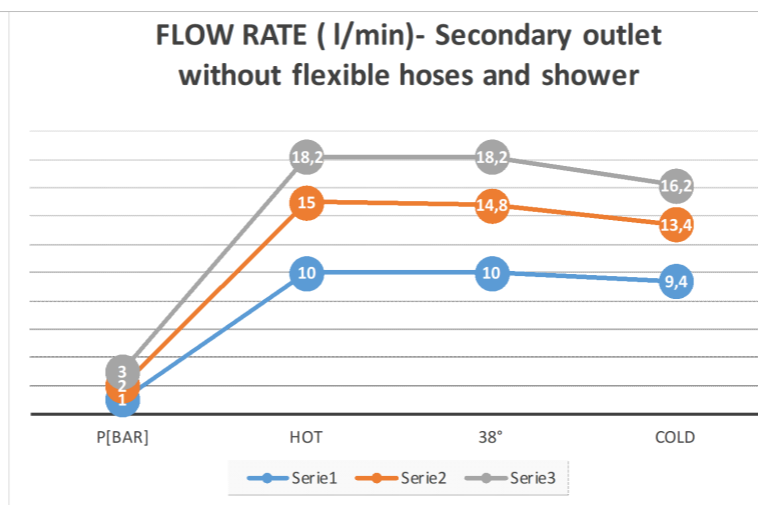

Data: 26/10/2021  
 Cod. : 93 066 84  
 Apice A

Num. articolo	cod. REMER	cod. DANIEL
1	DATH2	RRDATH2
2	VATH14	VATH14
3	SETH2	SETH2
4	E50P	A850THP
5	H50	A820TH
6	NGH	NGHT
7	OR1560178	OR1560178
8	GR68	GR68P
9	VT4140T	VT4140T
10	H32MOMA	H32MOMA
11	PE3260	PE3260T
12	PE3310	PE3310T
13	PUMAEQ	PUMAEQ
14	TAMAEQ	TAMAEQ
15	MAEQ	MAEQ
16	MADEVEQ	MADEVEQ
17	FITH14	FITH14
18	INMAEP	INMAEP
19	83A	A803CR
20	89N	ECSUVICR