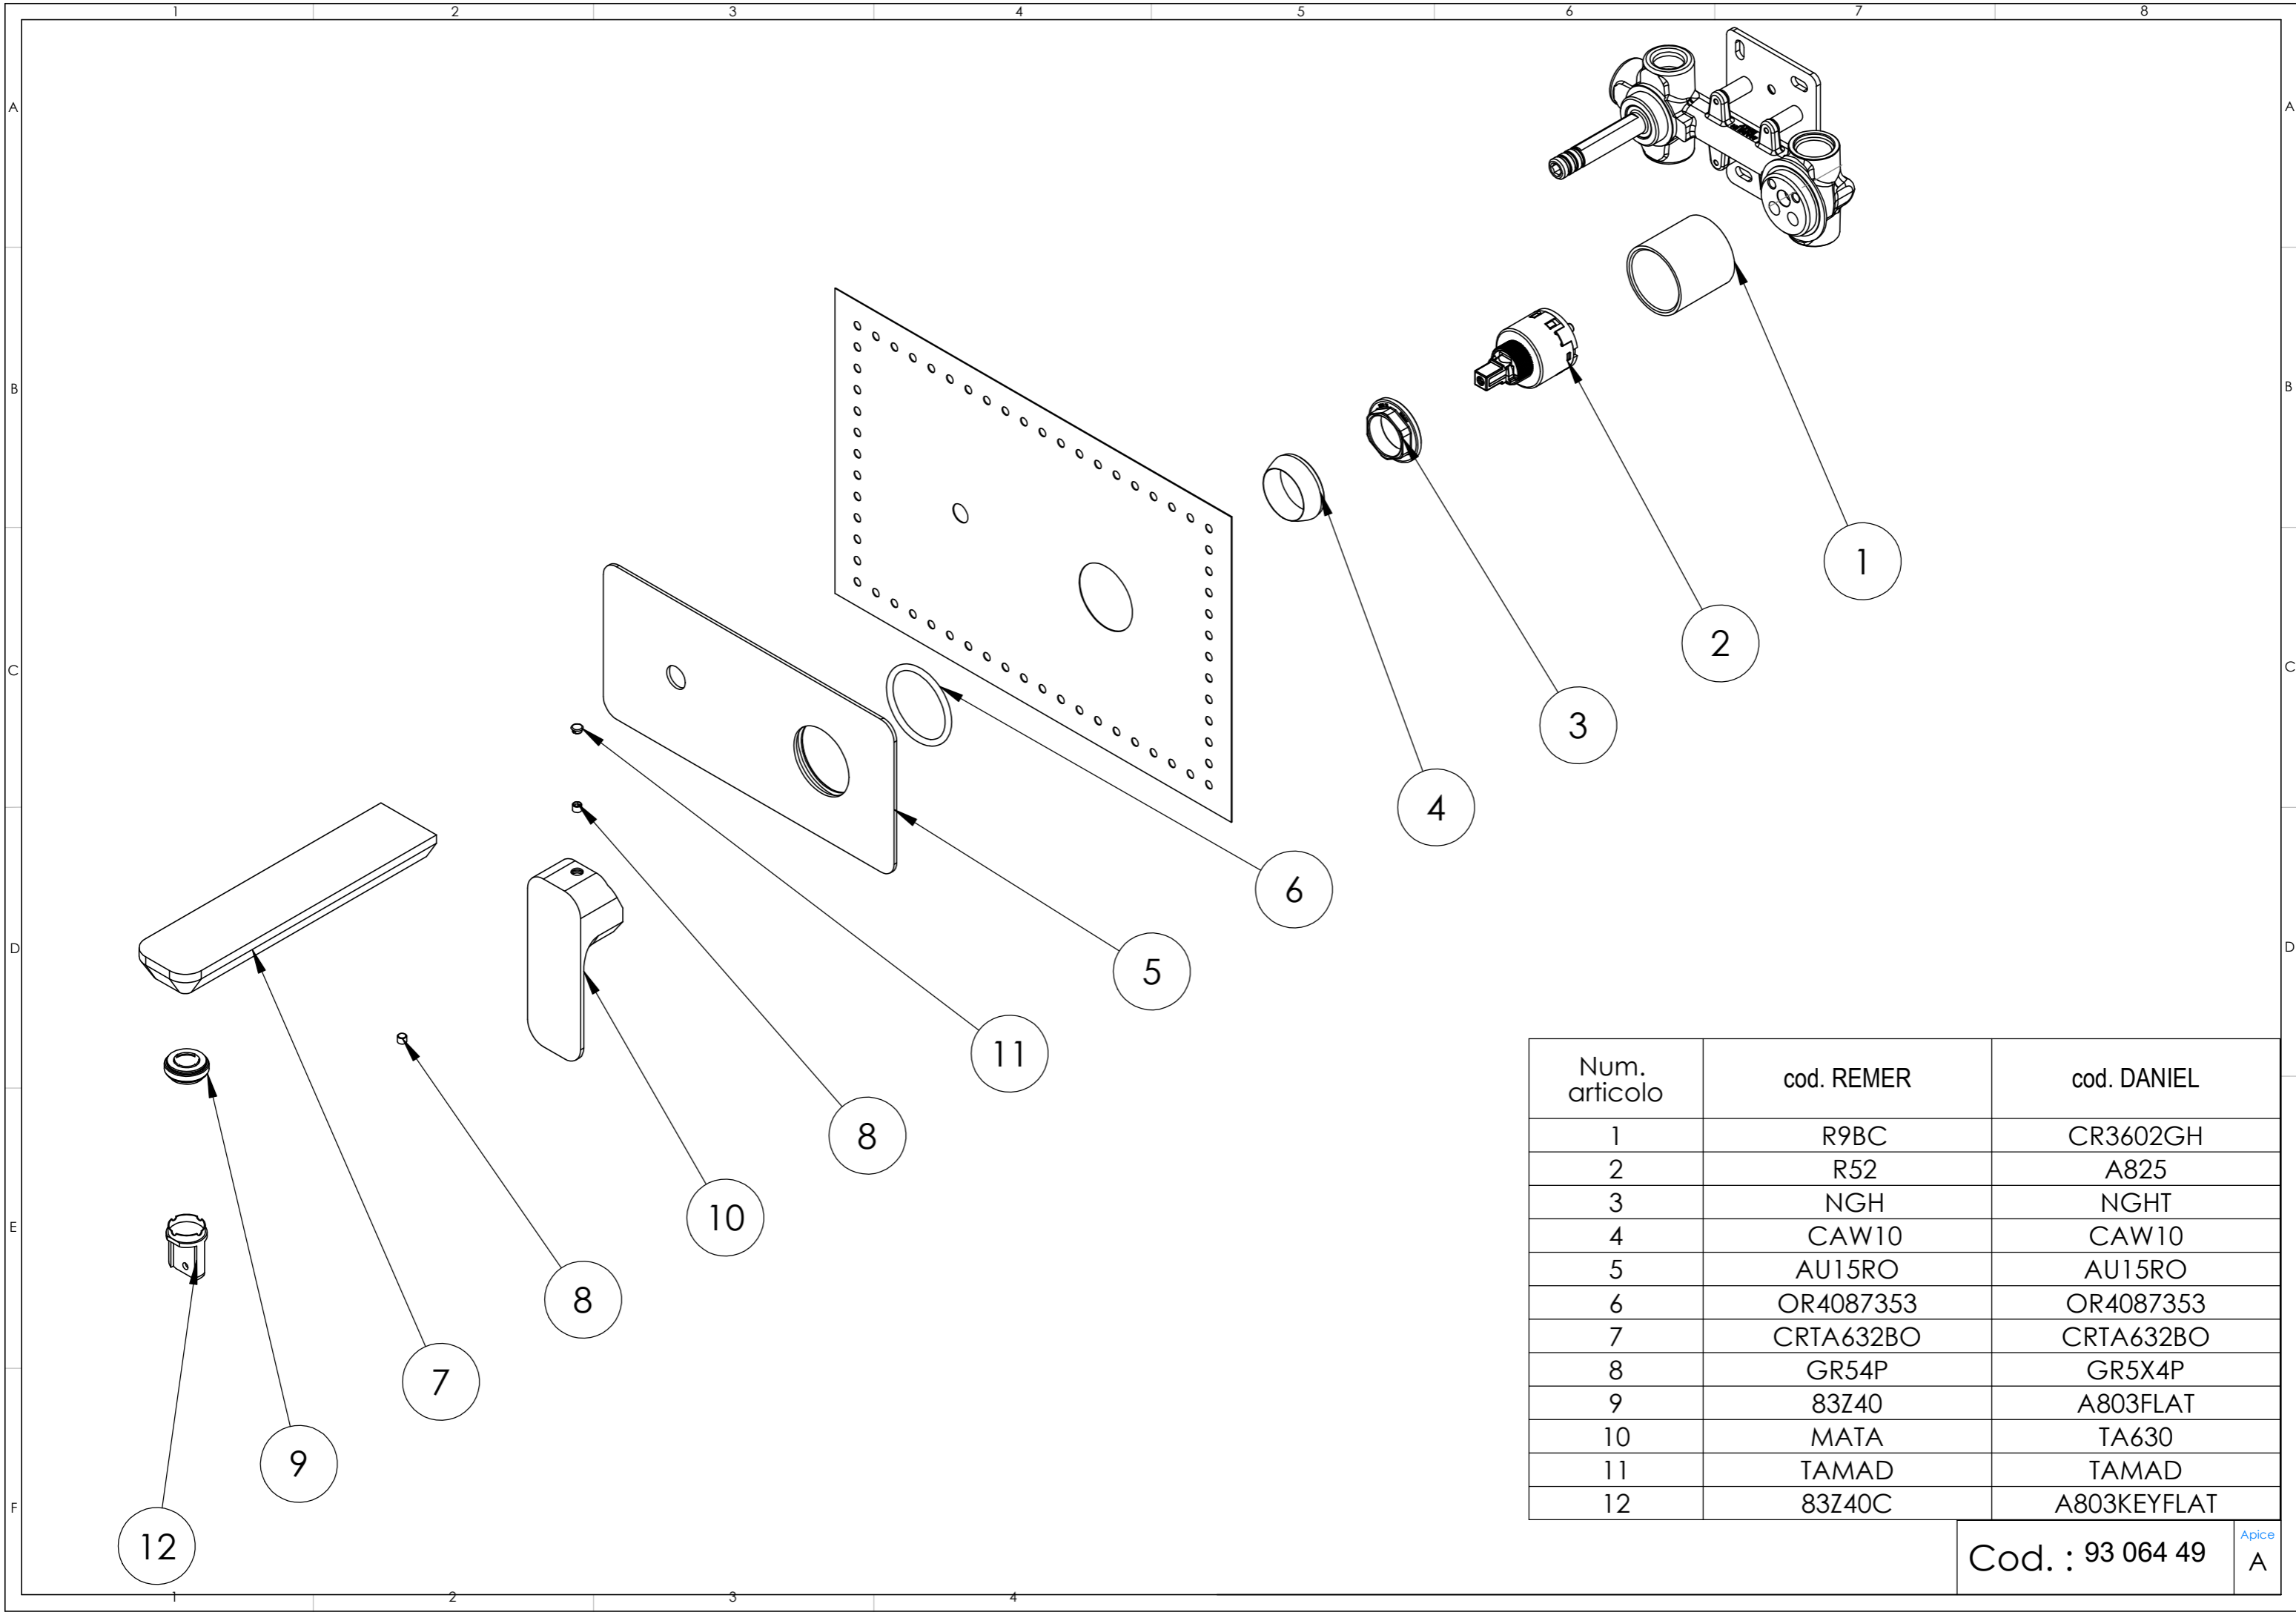

G 1/2" COLD WATER

G1/2" HOT WATER

Cod. : 93 064 49

Apice  
A

Num. articolo	cod. REMER	cod. DANIEL
1	R9BC	CR3602GH
2	R52	A825
3	NGH	NGHT
4	CAW10	CAW10
5	AU15RO	AU15RO
6	OR4087353	OR4087353
7	CRTA632BO	CRTA632BO
8	GR54P	GR5X4P
9	83Z40	A803FLAT
10	MATA	TA630
11	TAMAD	TAMAD
12	83Z40C	A803KEYFLAT