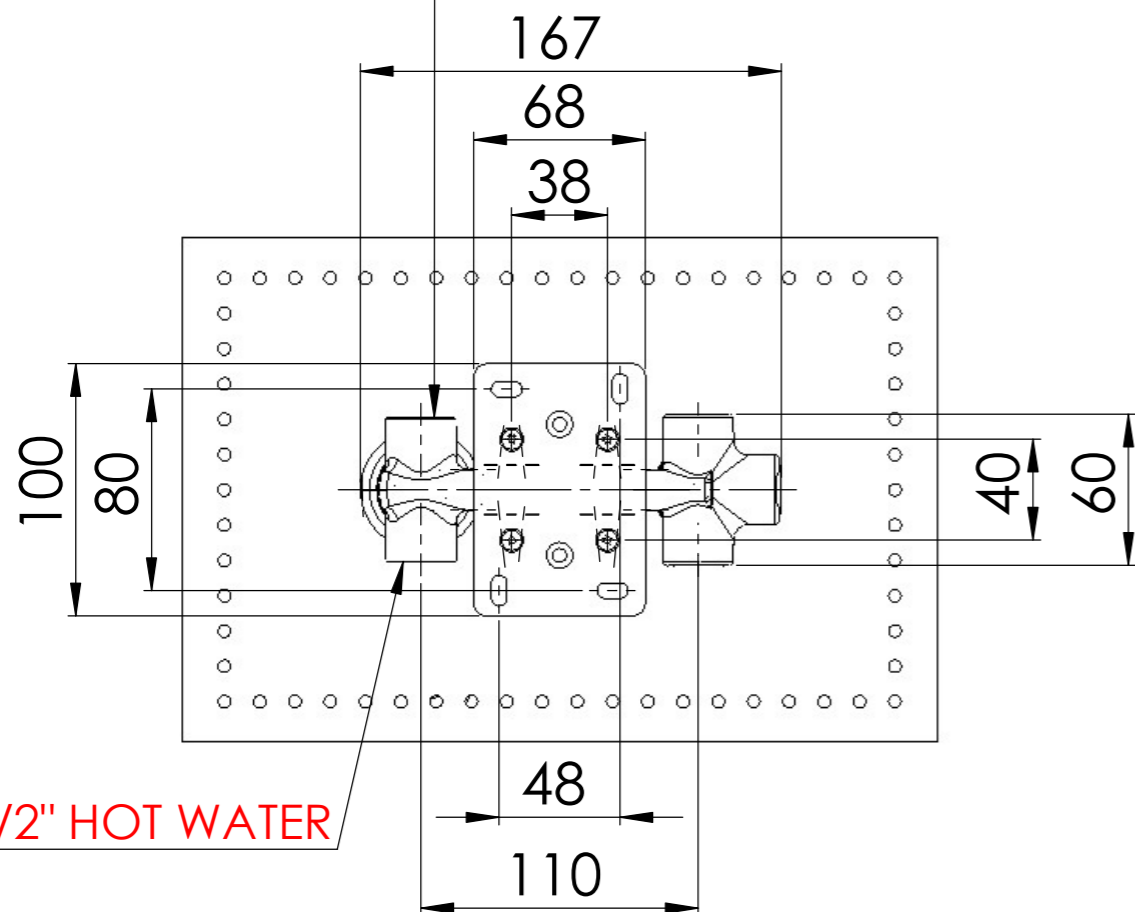

G 1/2" COLD WATER

G1/2" HOT WATER

Cod. : 93 064 49

Apice  
A

Num. articolo	cod. REMER	cod. DANIEL
1	R9BC	CR3602GH
2	R52	A825
3	NGH	NGHT
4	CAW10	CAW10
5	AU15RO	AU15RO
6	OR4087353	OR4087353
7	CRTA632BO	CRTA632BO
8	GR54P	GR5X4P
9	83Z40	A803FLAT
10	MATA	TA630
11	TAMAD	TAMAD
12	83Z40C	A803KEYFLAT