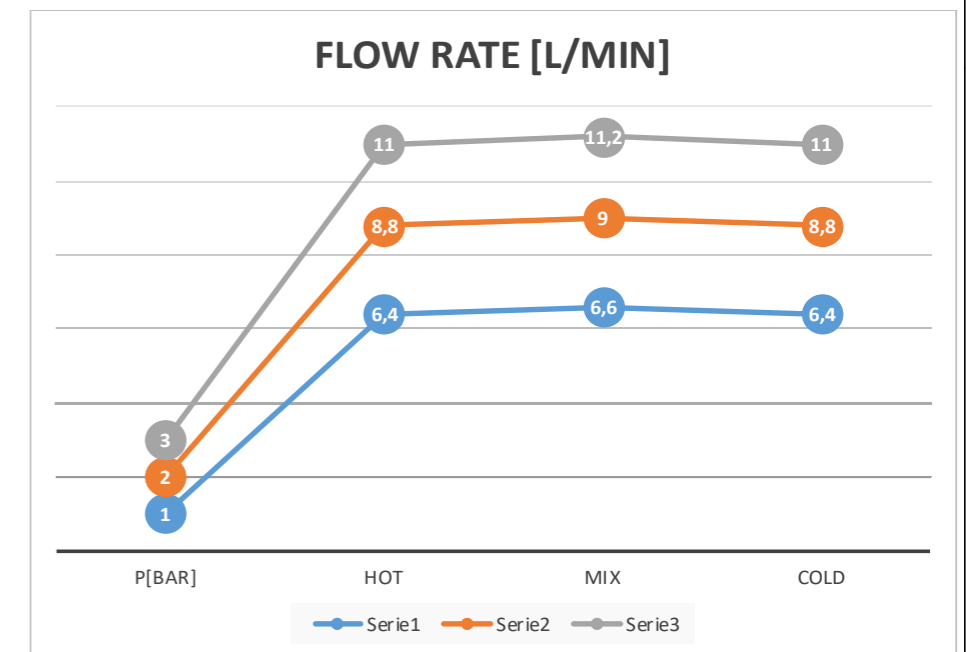

G 1/2" COLD WATER

G1/2" HOT WATER

Cod. : 93 064 49

Apice  
A

Num. articolo	cod. REMER	cod. DANIEL
1	R9BC	CR3602GH
2	R52	A825
3	NGH	NGHT
4	CAW10	CAW10
5	AU15RO	AU15RO
6	OR4087353	OR4087353
7	CRTA632BO	CRTA632BO
8	GR54P	GR5X4P
9	83Z40	A803FLAT
10	MATA	TA630
11	TAMAD	TAMAD
12	83Z40C	A803KEYFLAT