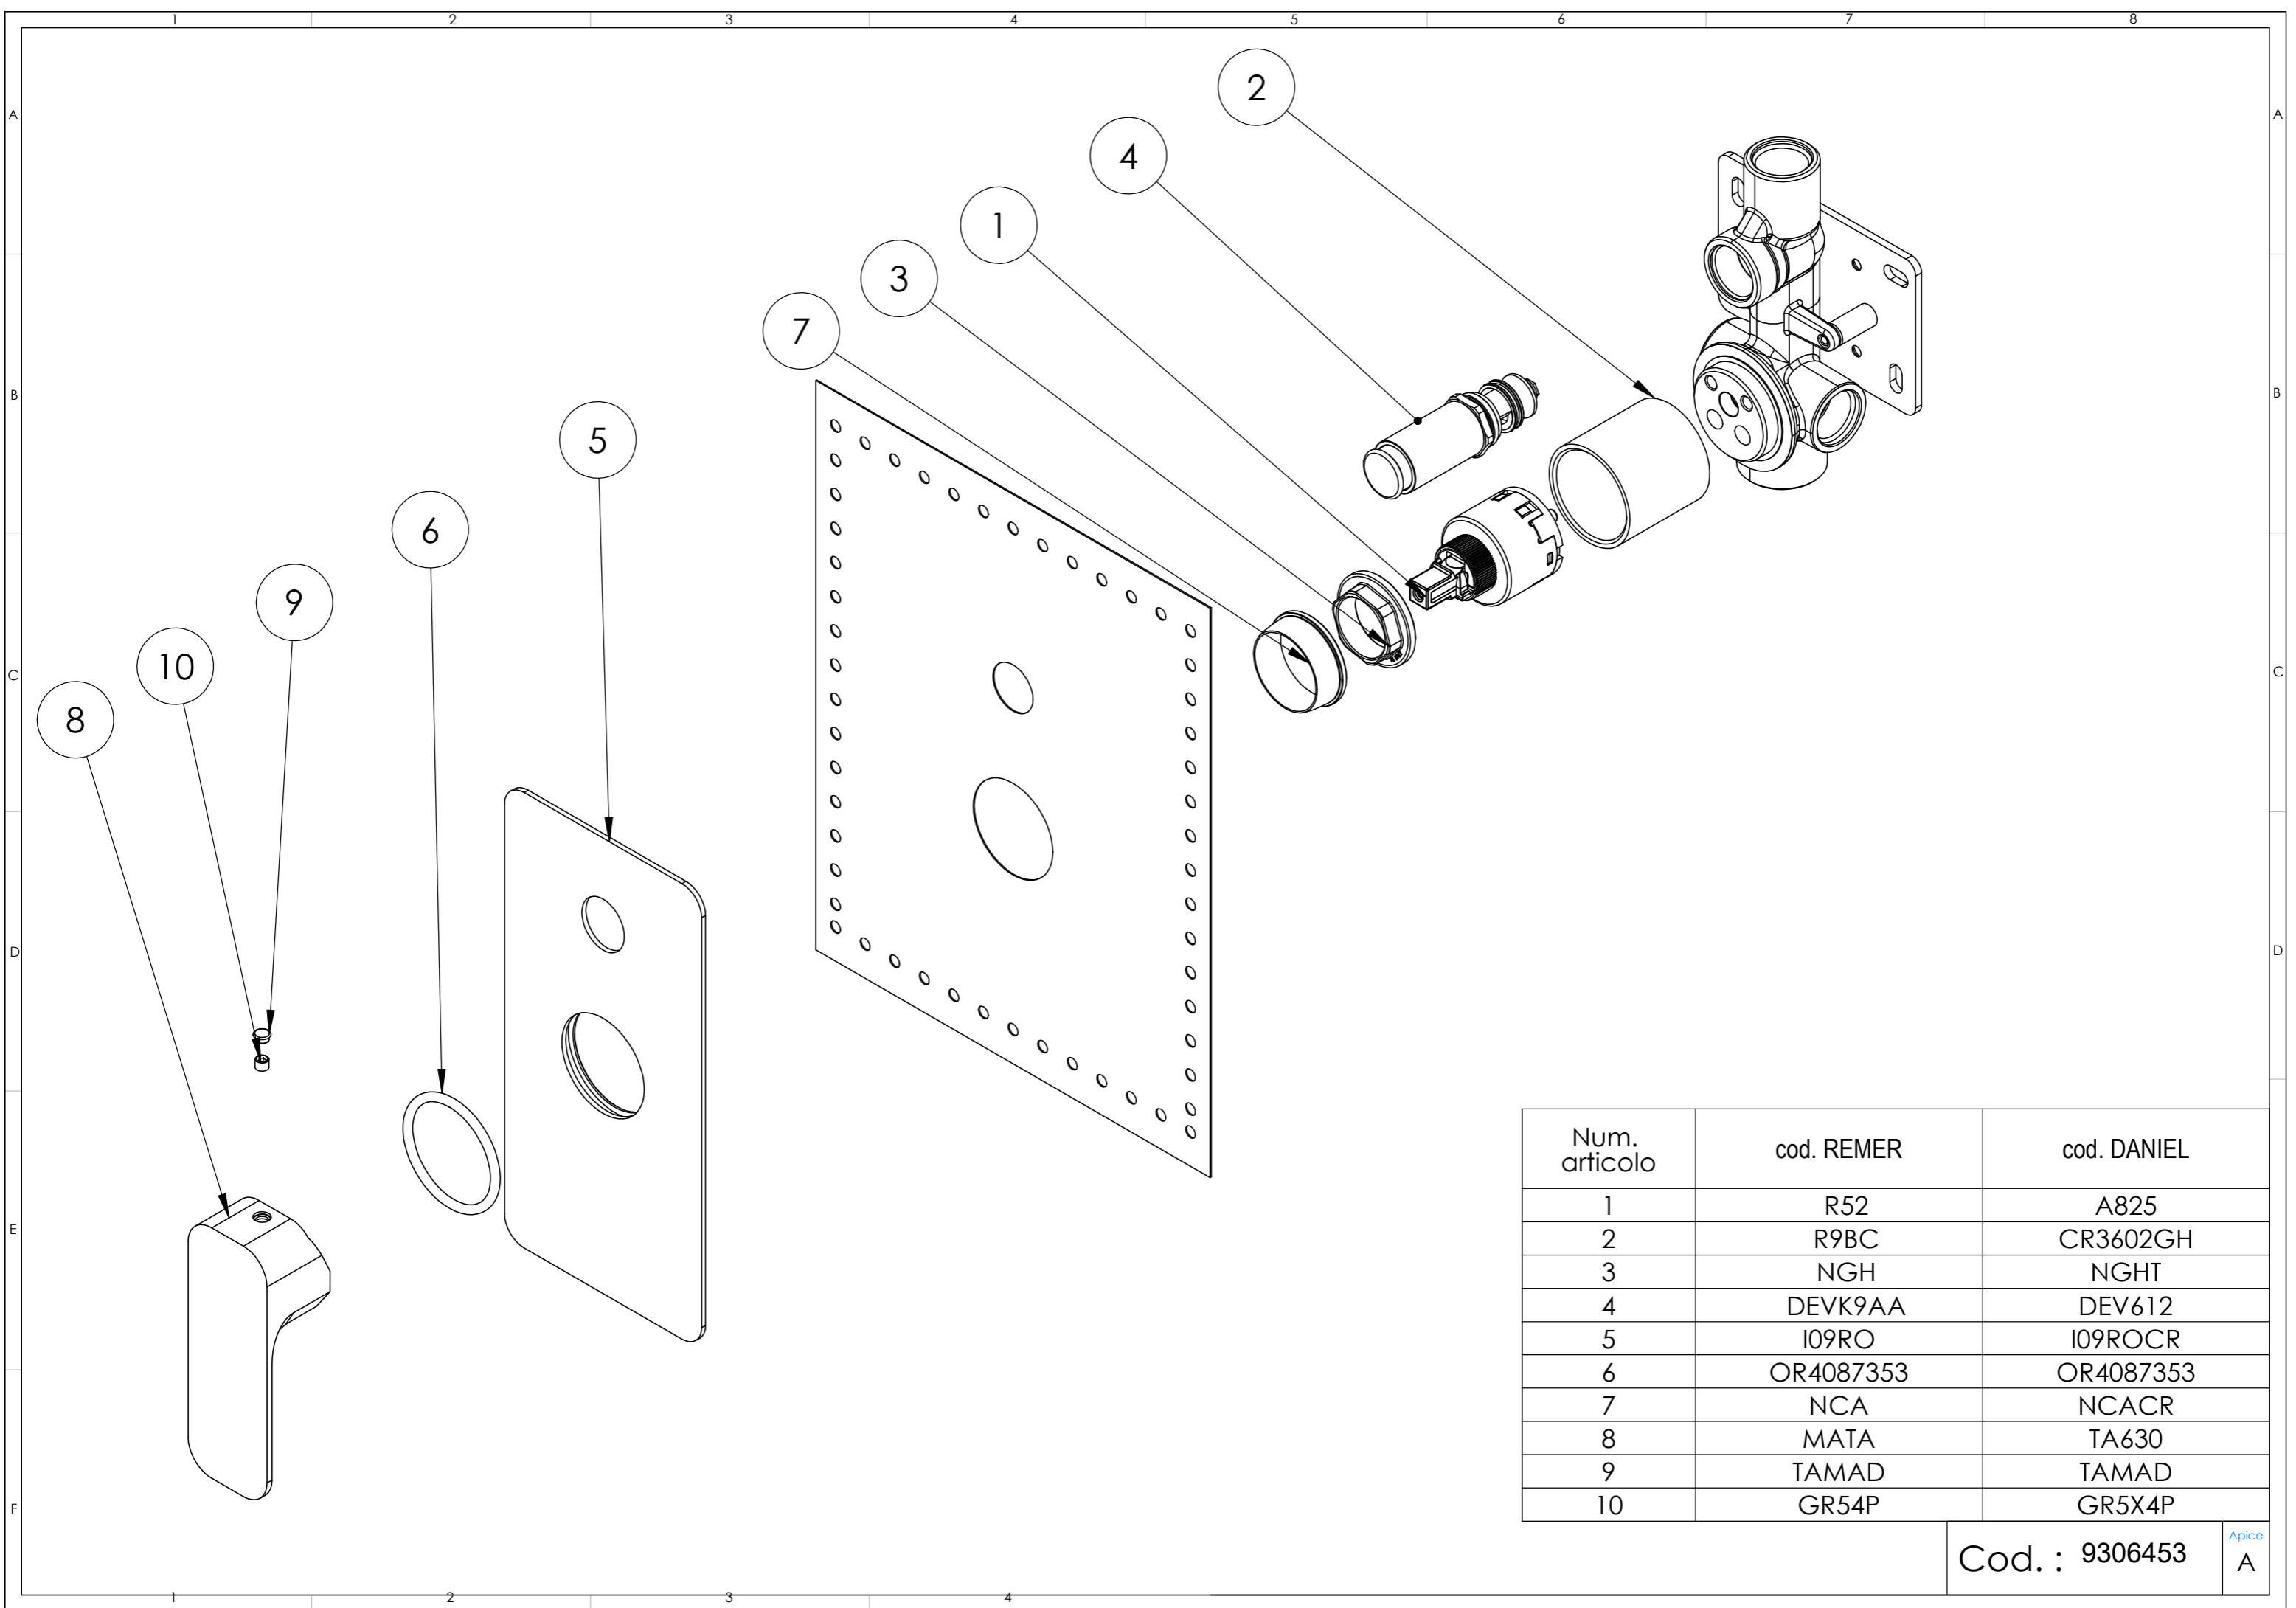

Cod. : 9306453

Apice
A

Num. articolo	cod. REMER	cod. DANIEL
1	R52	A825
2	R9BC	CR3602GH
3	NGH	NGHT
4	DEVK9AA	DEV612
5	I09RO	I09ROCR
6	OR4087353	OR4087353
7	NCA	NCACR
8	MATA	TA630
9	TAMAD	TAMAD
10	GR54P	GR5X4P

Cod. : 9306453

Apice
A