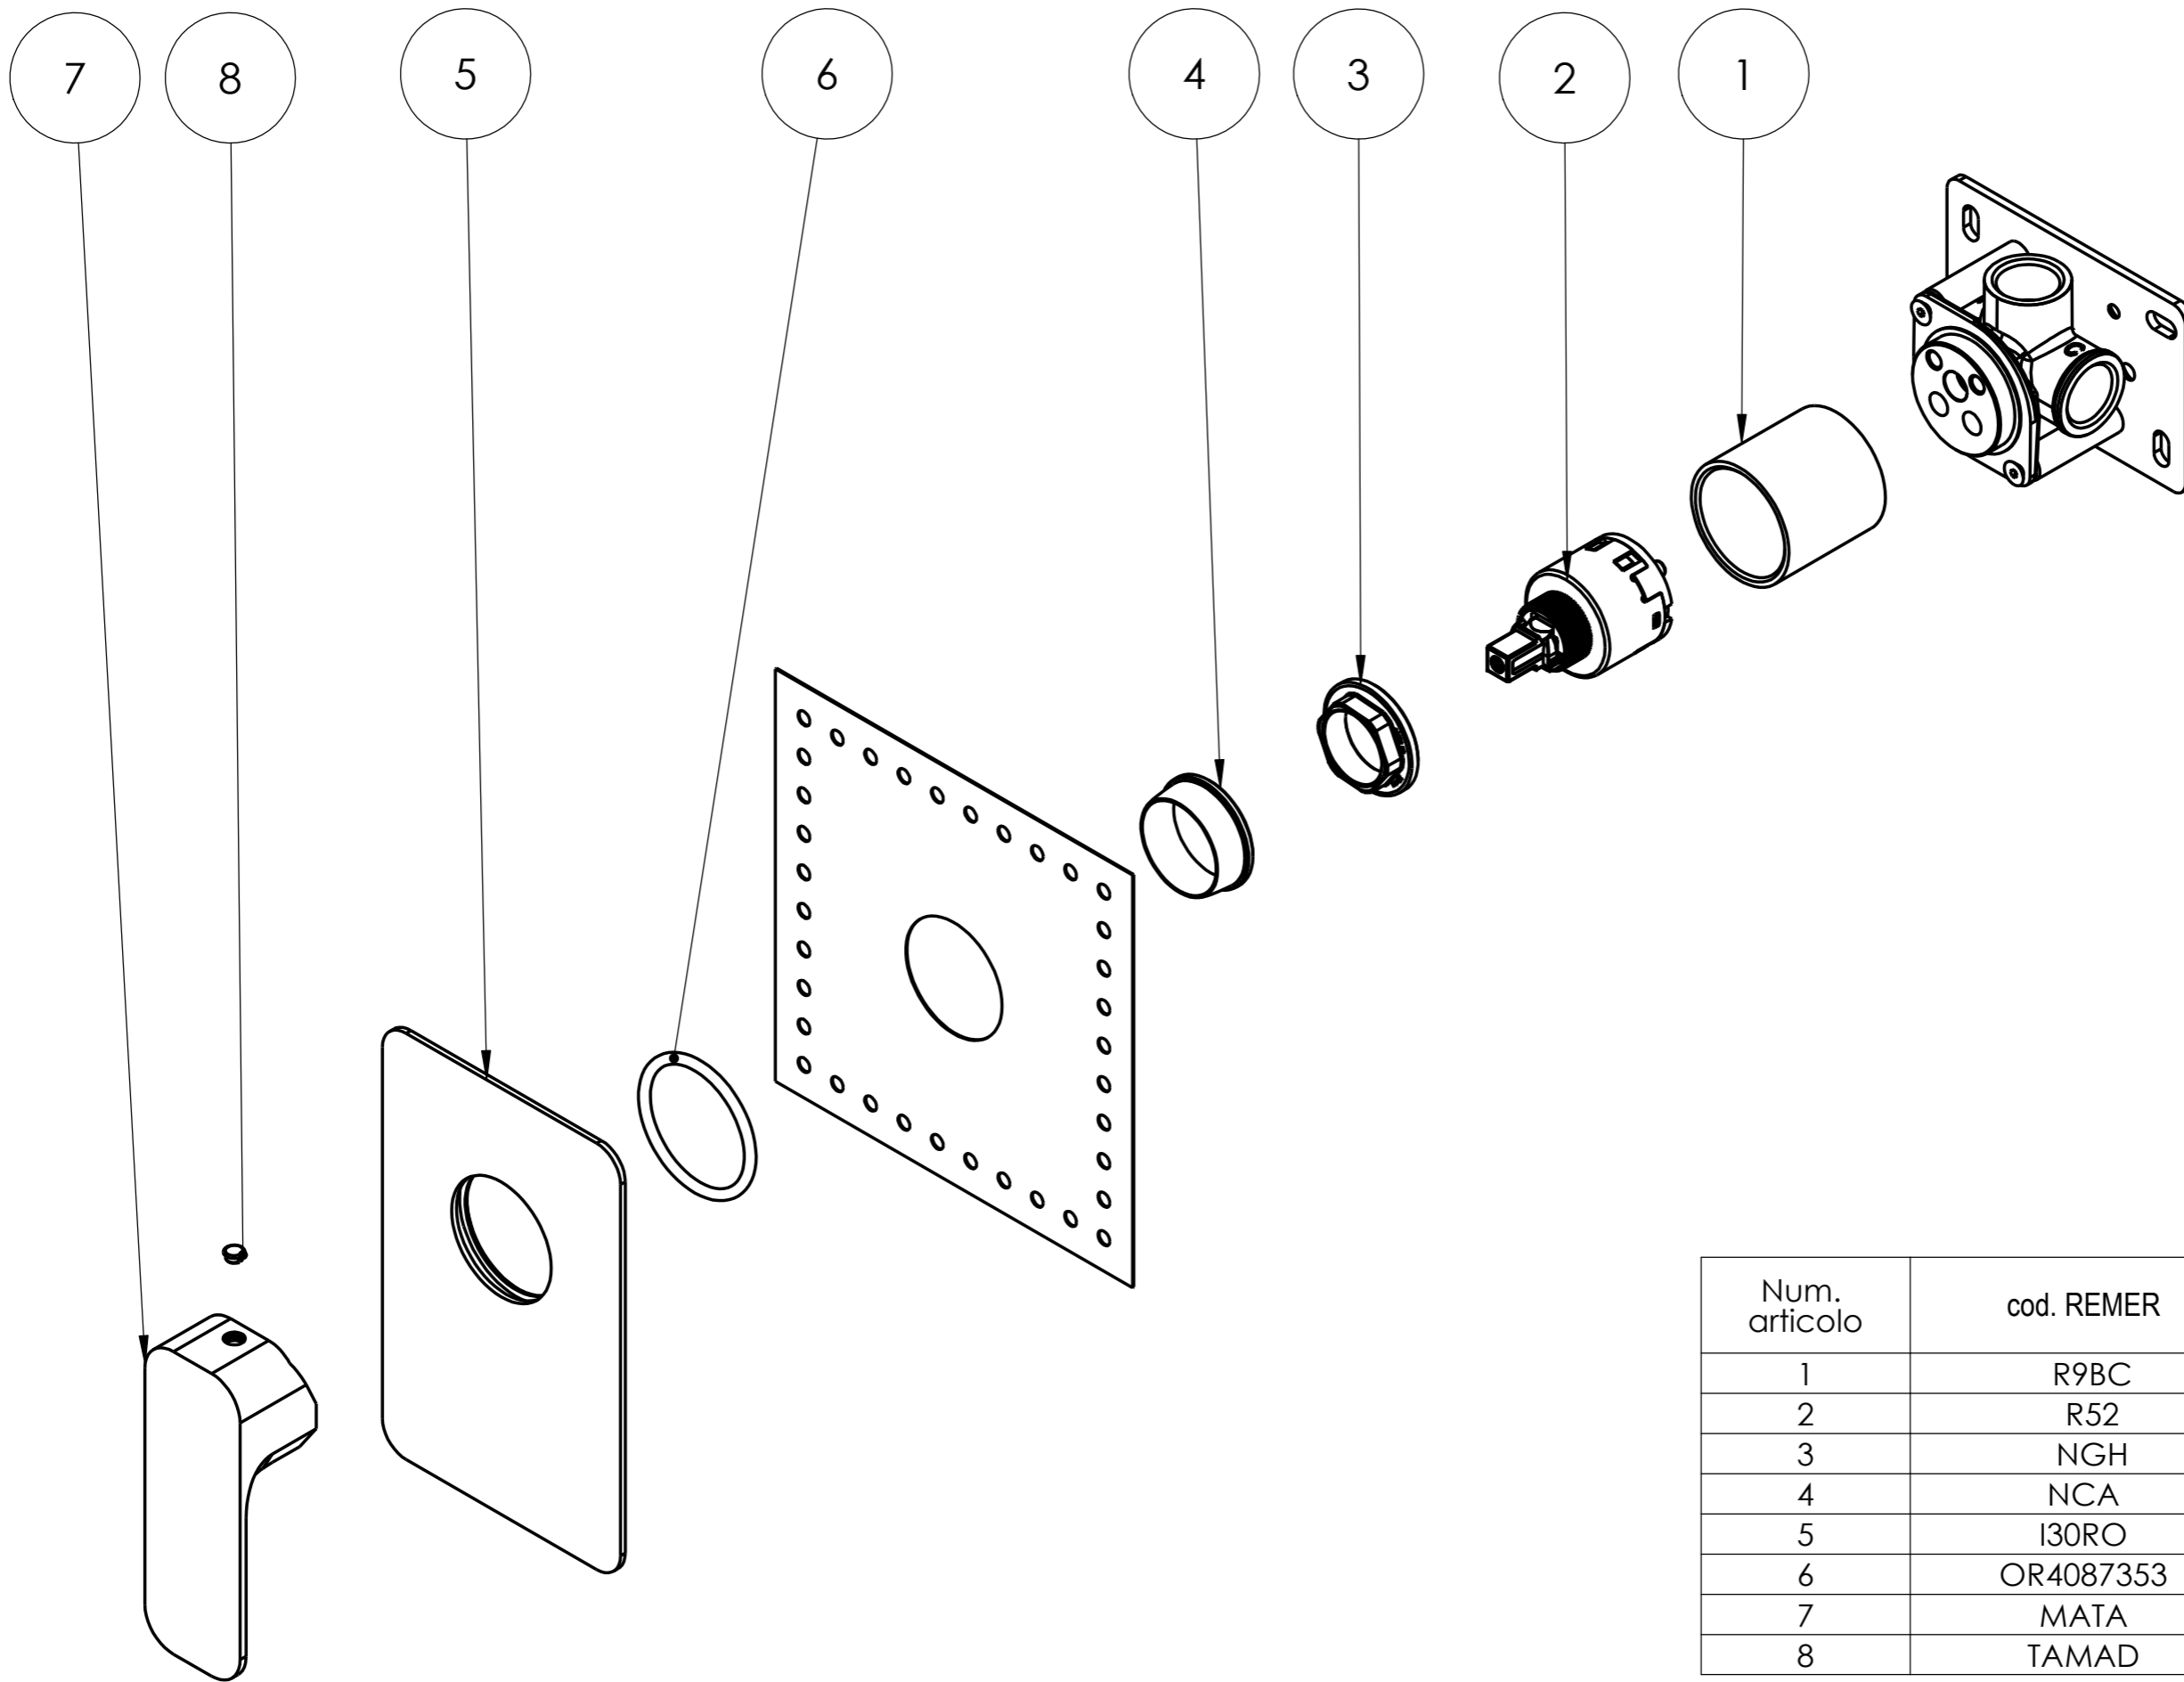

G 1/2"
ACQUA CALDA-
INLET HOT WATER

Cod. : 9306454

Apice
A

Num. articolo	cod. REMER	cod. DANIEL
1	R9BC	CR3602GH
2	R52	A825
3	NGH	NGHT
4	NCA	NCA
5	I30RO	I30ROCR
6	OR4087353	OR4087353
7	MATA	TA630
8	TAMAD	TAMAD

Cod. : 9306454