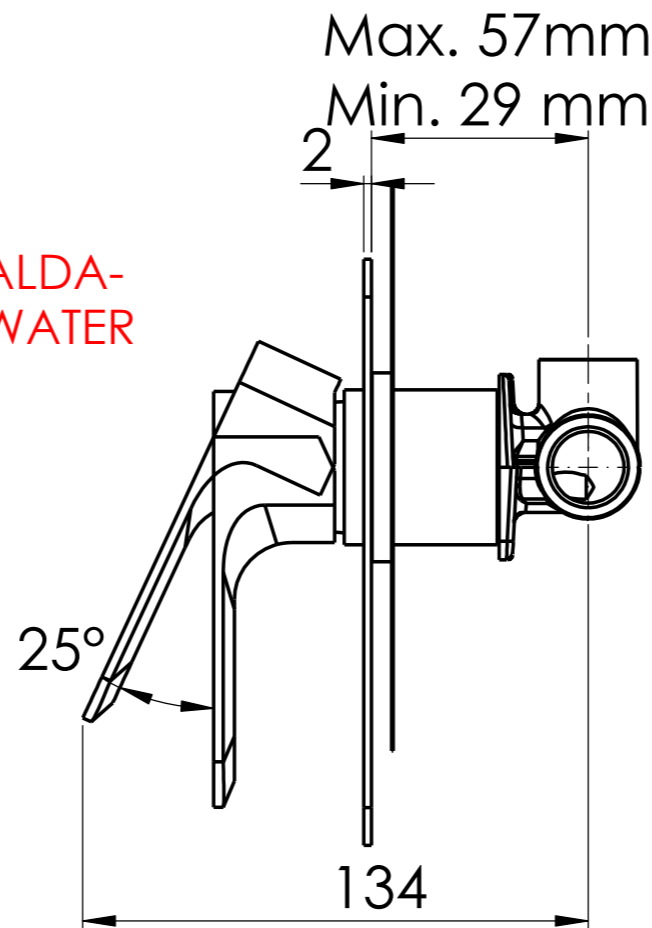

G 1/2"
ACQUA CALDA-
INLET HOT WATER

Cod. : 9306454

Apice
A

Num. articolo	cod. REMER	cod. DANIEL
1	R9BC	CR3602GH
2	R52	A825
3	NGH	NGHT
4	NCA	NCA
5	I30RO	I30ROCR
6	OR4087353	OR4087353
7	MATA	TA630
8	TAMAD	TAMAD

Cod. : 9306454