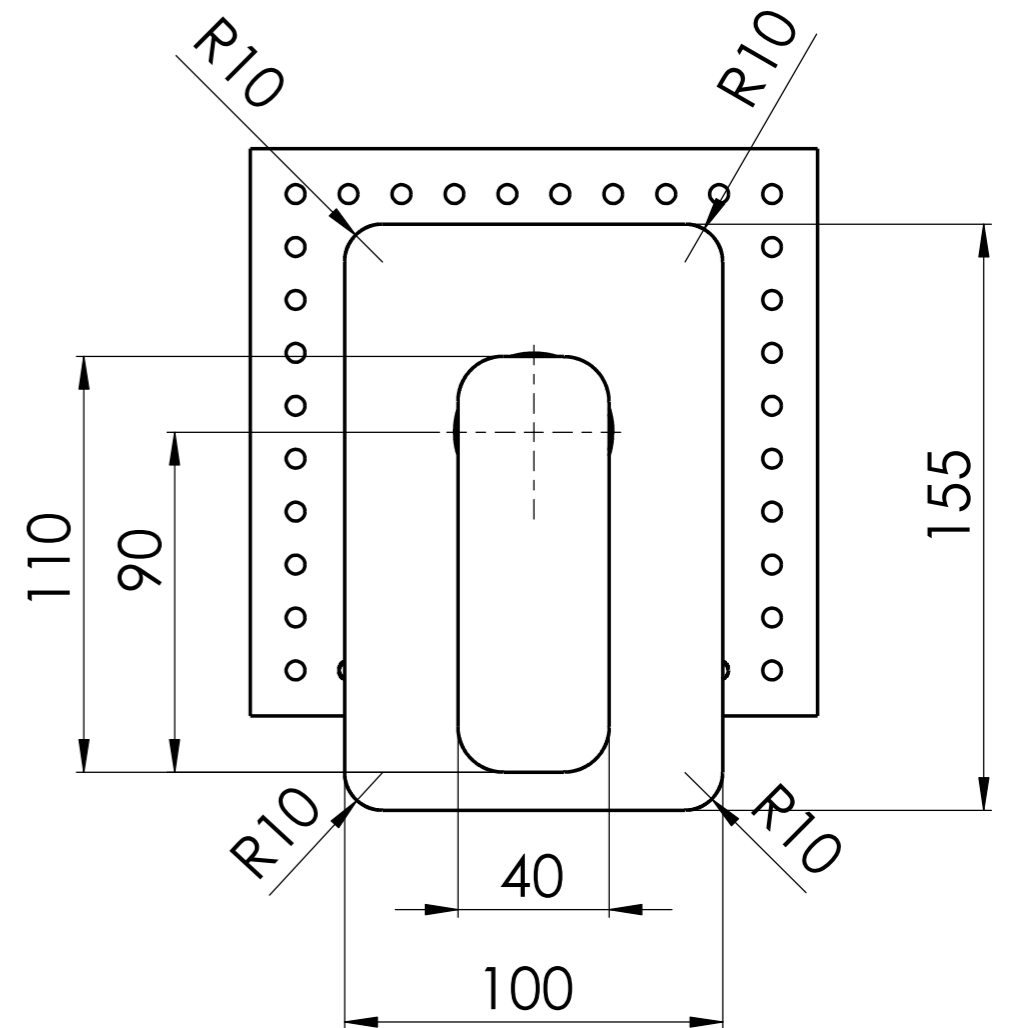

G 1/2"
ACQUA CALDA-
INLET HOT WATER

Cod. : 9306454

Apice
A

Num. articolo	cod. REMER	cod. DANIEL
1	R9BC	CR3602GH
2	R52	A825
3	NGH	NGHT
4	NCA	NCA
5	I30RO	I30ROCR
6	OR4087353	OR4087353
7	MATA	TA630
8	TAMAD	TAMAD

Cod. : 9306454