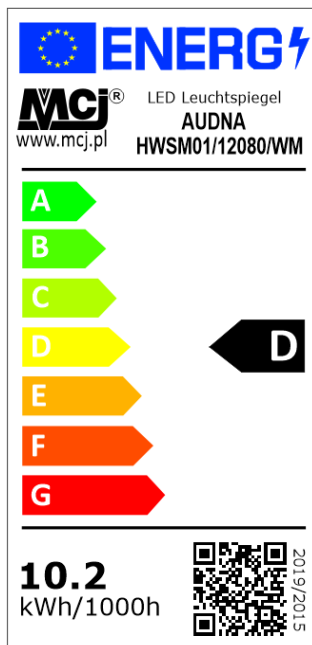

LED Leuchtspiegel AUDNA

HWSM01/12080/WM - 93 144 36

. Technische Daten

LED Leistung (W)	10.2	Eingangsspannung (V AC)	220 ~ 240
LED Lichtstrom (lm)	1496	Eingangstrom (mA)	Max. 65
LED Effektivität*) (lm/W)	~136	Abmessungen (mm)	1200 x 800 x 30
LED Energieeffizienzklassen*)	D	IP-Schutzklasse	20
LED Lebensdauer (St)	30 000	Typ	Nicht wasserfest
LED Farbtemperatur (K)	4000 (neutral weiss)	Dimmbar (Seite 230V)	Nein
LED Farbwiedergabeindex (Ra)	>80	Bescheinigung	CE
LED Stromversorgung (V DC)	12	Schutzklasse	II

. Etiketten

. Model

Präsentationsmodell: 60x80

*) Verordnung (EU) 2019/2015

. Zeichnungen