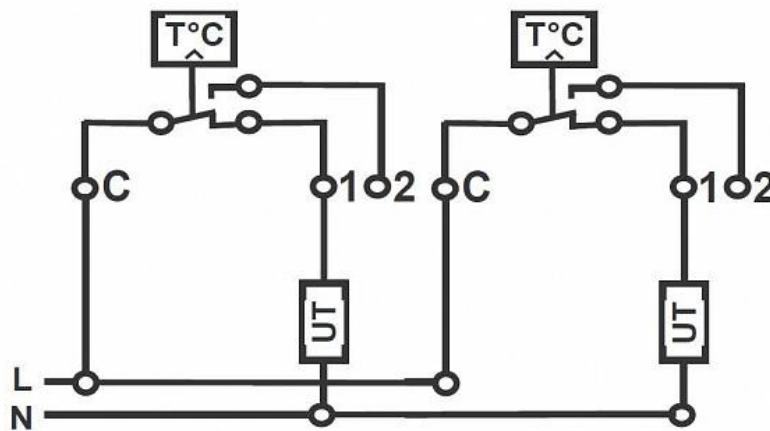

Anschluss Kesseldoppelthermostat TRR-100

Wiring diagram TRR-100

CD.04.06.601 / P-1691
TYPE TRR-100 - N
AC 16A (5A) / 250 V