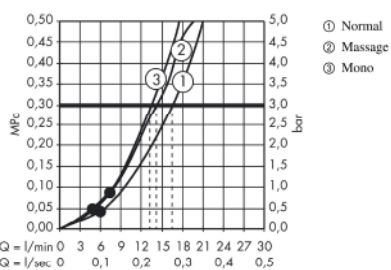

Crometta 85

Handbrause Multi

Oberflächen: **chrom** Artikelnummer: **28563000**

Beschreibung

Merkmale

- Brausekopfgröße: 85 mm
- Strahlartenumstellung durch drehbare Strahlscheibe
- Strahlart: Normalstrahl, Massagestrahl, Mono
- maximale Durchflussmenge (bei 3 bar): 16 l/min
- mit innenliegender Wasserführung
- ausspülbares Schmutzfangsieb
- Anschlussgewinde G 1/2
- Anschlussgröße: DN15
- für Durchlauferhitzer geeignet
- DVGW NW-6517BT0633
- P-IX 18739/IB

Technologie

Produktabbildung

Maßzeichnung

Durchflussdiagramm

Q = l/min 0 3 6 9 12 15 18 21 24 27 30
 Q = l/sec 0 0,1 0,2 0,3 0,4 0,5

Die Verbrauchswerte wurden praxisnah mit den dazugehörigen Armaturen (Thermostat/Mischer/Unterputzventil) gemessen.