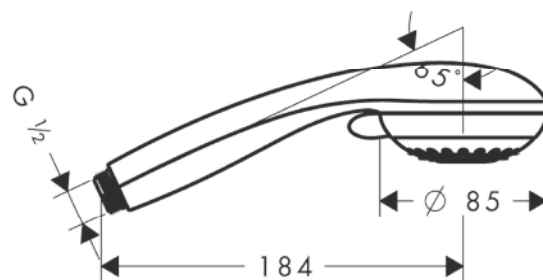

Crometta 85

Handbrause Multi

Oberflächen: **chrom** Artikelnummer: **28563000**

Beschreibung

Merkmale

- Brausekopfgröße: 85 mm
- Strahlartenumstellung durch drehbare Strahlscheibe
- Strahlart: Normalstrahl, Massagestrahl, Mono
- maximale Durchflussmenge (bei 3 bar): 16 l/min
- mit innenliegender Wasserführung
- ausspülbares Schmutzfangsieb
- Anschlussgewinde G 1/2
- Anschlussgröße: DN15
- für Durchlauferhitzer geeignet
- DVGW NW-6517BT0633
- P-IX 18739/IB

Technologie

Produktabbildung

Maßzeichnung

Durchflussdiagramm

Q = l/min 0 3 6 9 12 15 18 21 24 27 30
 Q = l/sec 0 0,1 0,2 0,3 0,4 0,5

Die Verbrauchswerte wurden praxisnah mit den dazugehörigen Armaturen (Thermostat/Mischer/Unterputzventil) gemessen.