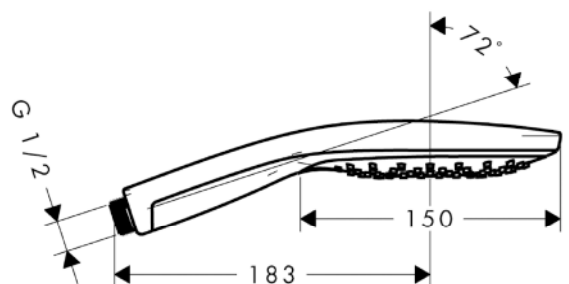

Maßzeichnung