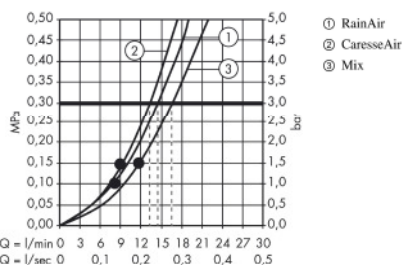

Raindance Select S Handbrause 150 3jet

Oberflächen: **chrom** Artikelnummer: **28587000**

Beschreibung

Merkmale

- Handbrause mit zweischaligem Aufbau
- Brausekopfgröße: 150 mm
- komfortable Strahlartenumstellung durch Select-Taste
- Strahlart: RainAir, CaresseAir, Mix
- maximale Durchflussmenge (bei 3 bar): 16 l/min
- mit innenliegender Wasserführung
- ausspülbare Schmutzfängsieb
- Anschlussgewinde G 1/2
- Anschlussgröße: DN15
- für Durchlauferhitzer geeignet

Technologie

Designpreise

Produktabbildung

Maßzeichnung

Durchflussdiagramm

Die Verbrauchswerte wurden praxisnah mit den dazugehörigen Armaturen (Thermostat/Mischer/Unterputzventil) gemessen.