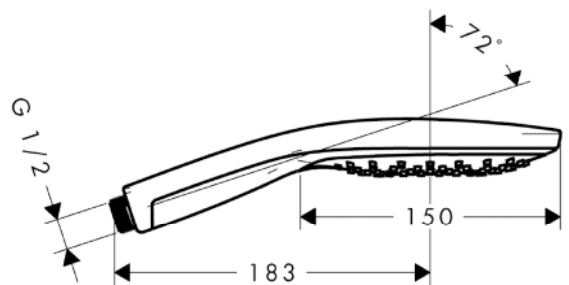

Raindance Select S Handbrause 150 3jet

Oberflächen: **chrom** Artikelnummer: **28587000**

Beschreibung

Merkmale

- Handbrause mit zweischaligem Aufbau
- Brausekopfgröße: 150 mm
- komfortable Strahlartenumstellung durch Select-Taste
- Strahlart: RainAir, CaresseAir, Mix
- maximale Durchflussmenge (bei 3 bar): 16 l/min
- mit innenliegender Wasserführung
- ausspülbare Schmutzfängsieb
- Anschlussgewinde G 1/2
- Anschlussgröße: DN15
- für Durchlauferhitzer geeignet

Technologie

Designpreise

Produktabbildung

Maßzeichnung

Durchflussdiagramm

Die Verbrauchswerte wurden praxisnah mit den dazugehörigen Armaturen (Thermostat/Mischer/Unterputzventil) gemessen.