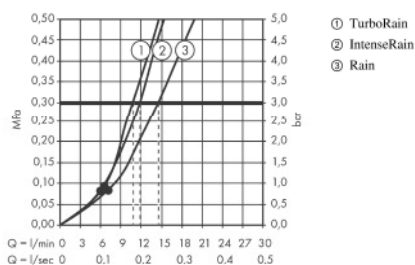

Croma Select E Handbrause Vario

Oberflächen: **weiß/chrom** Artikelnummer: **26812400**

Beschreibung

Merkmale

- Brausekopfgröße: 110 mm
- komfortable Strahlartenumstellung durch Select-Taste
- Strahlart: Rain, IntenseRain, TurboRain
- maximale Durchflussmenge (bei 3 bar): 15 l/min
- mit innenliegender Wasserführung
- ausspülbare Schmutzfängsieb
- Anschlussgewinde G 1/2
- Anschlussgröße: DN15
- für Durchlauferhitzer geeignet
- P-IX 28503/IB

Technologie

Produktabbildung

Maßzeichnung

Durchflussdiagramm

Die Verbrauchswerte wurden praxisnah mit den dazugehörigen Armaturen (Thermostat/Mischer/Unterputzventil) gemessen.