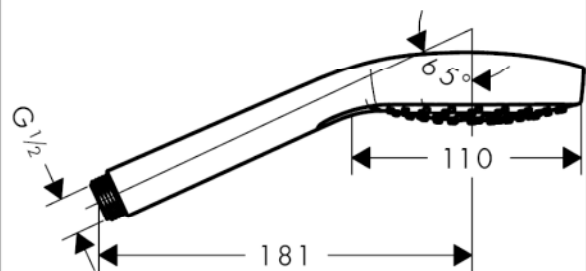

Croma Select E Handbrause Vario

Oberflächen: **weiß/chrom** Artikelnummer: **26812400**

Beschreibung

Merkmale

- Brausekopfgröße: 110 mm
- komfortable Strahlartenumstellung durch Select-Taste
- Strahlart: Rain, IntenseRain, TurboRain
- maximale Durchflussmenge (bei 3 bar): 15 l/min
- mit innenliegender Wasserführung
- ausspülbare Schmutzfängsieb
- Anschlussgewinde G 1/2
- Anschlussgröße: DN15
- für Durchlauferhitzer geeignet
- P-IX 28503/IB

Technologie

Produktabbildung

Maßzeichnung

Durchflussdiagramm

Die Verbrauchswerte wurden praxisnah mit den dazugehörigen Armaturen (Thermostat/Mischer/Unterputzventil) gemessen.