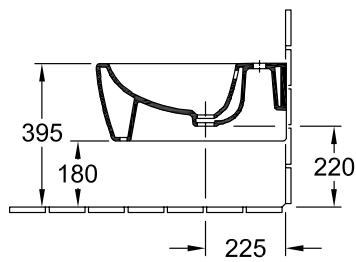

TECHNISCHE ZEICHNUNGEN

540500

GE 111.512.00.1