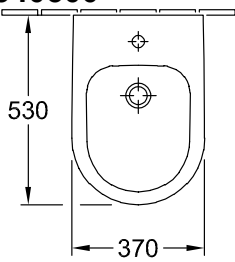

TECHNISCHE ZEICHNUNGEN

540500

GE 111.512.00.1