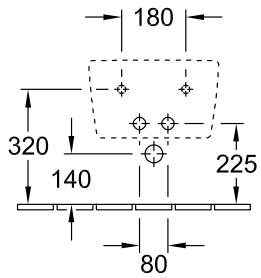

GE 111.510.00.1