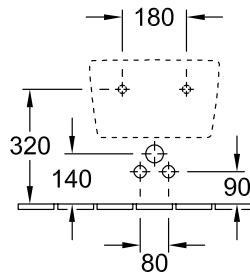

GE 111.510.00.1