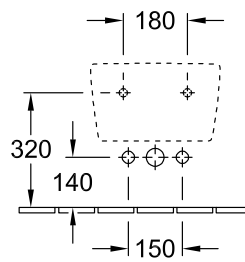

TECHNISCHE ZEICHNUNGEN

540500

GE 111.512.00.1