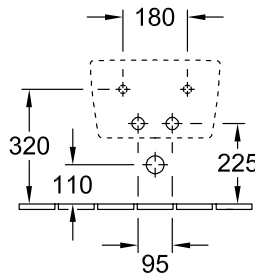

GE 457.608.00.1