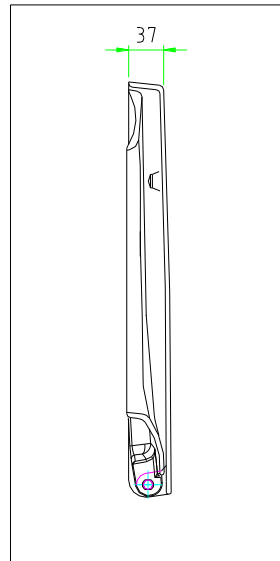

WC-SITZ VACACAI

Art. 93 102 60

Material : Duroplast

VERSTELLBAR

Y 39.5 ÷ 44.5

Z 10 ÷ 20

Pufferset

Scharnier

2,420 kg

2,620 kg