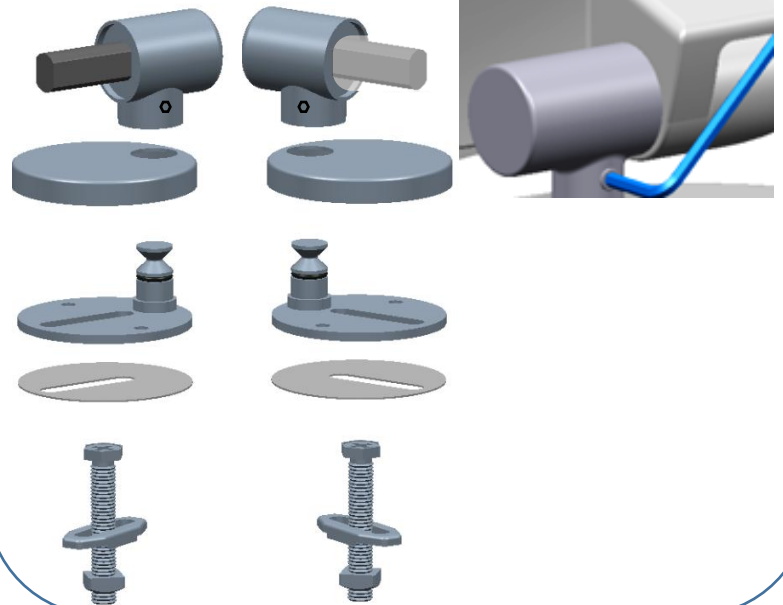

WC-SITZ VACACAI

Art. 93 102 60

Material : Duroplast

VERSTELLBAR

Y 39.5 ÷ 44.5

Z 10 ÷ 20

Pufferset

Scharnier