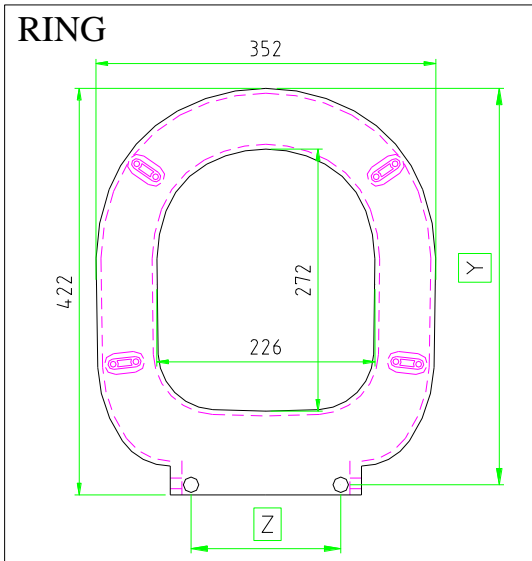

WC-SITZ VACACAI

Art. 93 102 60

Material : Duroplast

VERSTELLBAR

Y 39.5 ÷ 44.5

Z 10 ÷ 20

Pufferset

Scharnier

2,420 kg

2,620 kg