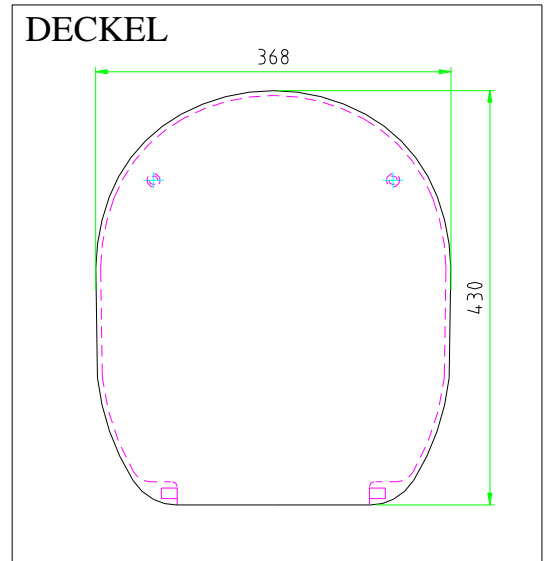

WC-SITZ VACACAI

Art. 93 102 60

Material : Duroplast

VERSTELLBAR

Y 39.5 ÷ 44.5

Z 10 ÷ 20

Pufferset

Scharnier

2,420 kg

2,620 kg