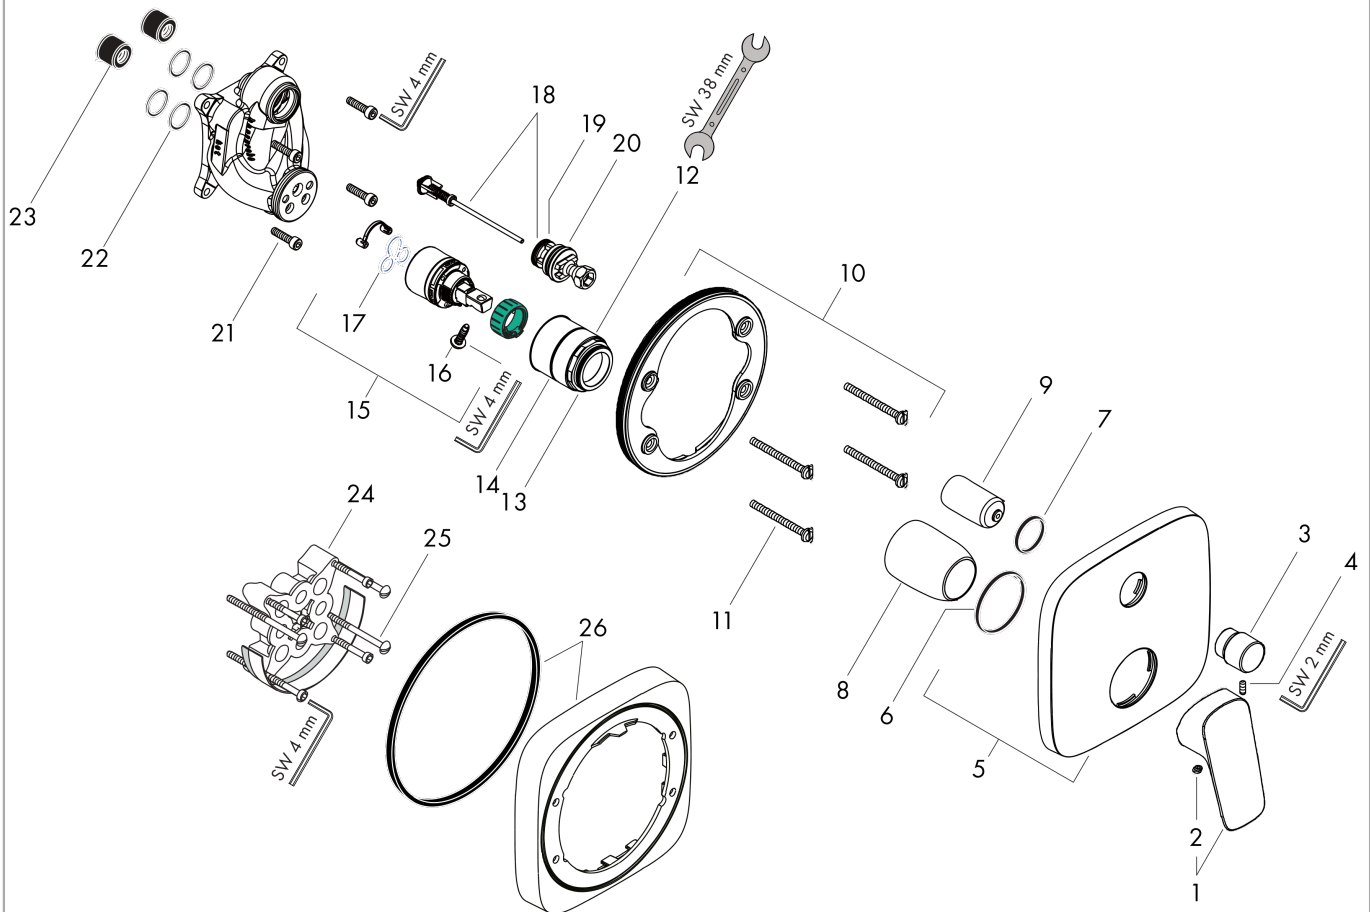

Logis

Einhebel-Wannenmischer Unterputz für iBox universal

Oberfläche: **Chrom** Artikelnummer: **71405000**

Beschreibung

Merkmale

- 2 Verbraucher
- Durchflussmenge oberer Abgang: 21 l/min
- Durchflussmenge unterer Abgang: 29 l/min
- maximale Durchflussmenge bei 3 bar: 29 l/min
- Keramikmischsystem
- Temperaturbegrenzung einstellbar
- Umsteller mit automatischer Rückstellung
- Anschlussart: Grundkörper
- Wandmontage
- min. Betriebsdruck: 1 bar
- max. Betriebsdruck: 10 bar
- DVGW NW-6506CQ0125
- PA-IX 9709/ICC
- EPD Shower and Bath Faucets

Zertifikate / Nachhaltigkeit

Produktabbildung

Maßzeichnung

Logis

Einhebel-Wannenmischer Unterputz für iBox universal

Oberfläche: **Chrom** Artikelnummer: **71405000**

Durchflussdiagramm

Logis
Einhebel-Wannenmischer Unterputz für iBox universal
 Oberfläche: **Chrom** Artikelnummer: **71405000**

Explosionszeichnung

Baujahr: >01/17

Logis

Einhebel-Wannenmischer Unterputz für iBox universal

Oberfläche: **Chrom** Artikelnummer: **71405000**

Ersatzteilliste

Baujahr: >01/17

Pos.	Beschreibung	Artikelnummer	PG	VE
1	Griff	92224000	10	1
2	Griffstopfen	96338000	1	1
3	Zugknopf	98795000	10	1
4	Madenschraube M4x10	97667000	1	1
5	Rosette 155 / 155 mm	95275000	11	1
6	O-Ring 43x3	98418000	1	1
7	O-Ring 23x3	98142000	1	1
8	Hülse	98790000	8	1
9	Umstellerhülse	98794000	8	1
10	Rosettenträger	98793000	9	1
11	Trägerschraubenset	96454000	3	1
12	Mutter	98796000	9	1
13	O-Ring 30x1,5	98433000	1	1
14	O-Ring 39x1,5	98400000	1	1
15	Kartusche kpl.	92730000	11	1
16	Sicherungsschraube	95140000	2	1
17	Dichtung	95008000	3	1
18	Umsteller kpl.	95014000	11	1
19	O-Ring 17x2	98199000	1	1
20	O-Ring 20x2,5	92602000	2	1
21	Schraubenset	96525000	3	1
22	O-Ring 16x2	98133000	1	1
23	Schalldämpfer	94073000	7	1
24	Verlängerung 25 mm	13595000	98	1
25	Trägerschraubenset	97747000	1	1
26	Verlängerung 22 mm	15597000	98	1
a	Grundset	01800180	98	1
b	Adapter für vertauschte Anschlüsse	93181000	18	1
c	Feder für vertauschte Anschlüsse	96365000	9	1