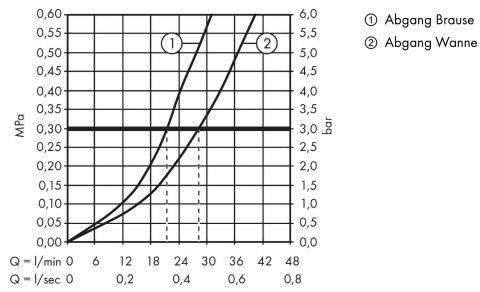

Logis

Einhebel-Wannenmischer Unterputz für iBox universal

Oberfläche: **Chrom** Artikelnummer: **71405000**

Beschreibung

Merkmale

- 2 Verbraucher
- Durchflussmenge oberer Abgang: 21 l/min
- Durchflussmenge unterer Abgang: 29 l/min
- maximale Durchflussmenge bei 3 bar: 29 l/min
- Keramikmischsystem
- Temperaturbegrenzung einstellbar
- Umsteller mit automatischer Rückstellung
- Anschlussart: Grundkörper
- Wandmontage
- min. Betriebsdruck: 1 bar
- max. Betriebsdruck: 10 bar
- DVGW NW-6506CQ0125
- PA-IX 9709/ICC
- EPD Shower and Bath Faucets

Zertifikate / Nachhaltigkeit

Produktabbildung

Maßzeichnung

Logis

Einhebel-Wannenmischer Unterputz für iBox universal

Oberfläche: **Chrom** Artikelnummer: **71405000**

Durchflussdiagramm

Logis
Einhebel-Wannenmischer Unterputz für iBox universal
 Oberfläche: **Chrom** Artikelnummer: **71405000**