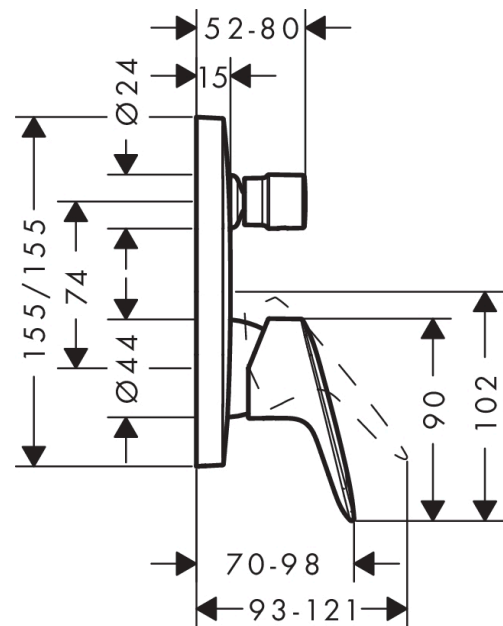

Logis

Einhebel-Wannenmischer Unterputz für iBox universal

Oberfläche: **Chrom** Artikelnummer: **71405000**

Beschreibung

Merkmale

- 2 Verbraucher
- Durchflussmenge oberer Abgang: 21 l/min
- Durchflussmenge unterer Abgang: 29 l/min
- maximale Durchflussmenge bei 3 bar: 29 l/min
- Keramikmischsystem
- Temperaturbegrenzung einstellbar
- Umsteller mit automatischer Rückstellung
- Anschlussart: Grundkörper
- Wandmontage
- min. Betriebsdruck: 1 bar
- max. Betriebsdruck: 10 bar
- DVGW NW-6506CQ0125
- PA-IX 9709/ICC
- EPD Shower and Bath Faucets

Zertifikate / Nachhaltigkeit

Produktabbildung

Maßzeichnung

Logis

Einhebel-Wannenmischer Unterputz für iBox universal

Oberfläche: **Chrom** Artikelnummer: **71405000**

Durchflussdiagramm

Logis
Einhebel-Wannenmischer Unterputz für iBox universal
 Oberfläche: **Chrom** Artikelnummer: **71405000**

Explosionszeichnung

Baujahr: >01/17

Logis

Einhebel-Wannenmischer Unterputz für iBox universal

Oberfläche: **Chrom** Artikelnummer: **71405000**

Ersatzteilliste

Baujahr: >01/17

Pos.	Beschreibung	Artikelnummer	PG	VE
1	Griff	92224000	10	1
2	Griffstopfen	96338000	1	1
3	Zugknopf	98795000	10	1
4	Madenschraube M4x10	97667000	1	1
5	Rosette 155 / 155 mm	95275000	11	1
6	O-Ring 43x3	98418000	1	1
7	O-Ring 23x3	98142000	1	1
8	Hülse	98790000	8	1
9	Umstellerhülse	98794000	8	1
10	Rosettenträger	98793000	9	1
11	Trägerschraubenset	96454000	3	1
12	Mutter	98796000	9	1
13	O-Ring 30x1,5	98433000	1	1
14	O-Ring 39x1,5	98400000	1	1
15	Kartusche kpl.	92730000	11	1
16	Sicherungsschraube	95140000	2	1
17	Dichtung	95008000	3	1
18	Umsteller kpl.	95014000	11	1
19	O-Ring 17x2	98199000	1	1
20	O-Ring 20x2,5	92602000	2	1
21	Schraubenset	96525000	3	1
22	O-Ring 16x2	98133000	1	1
23	Schalldämpfer	94073000	7	1
24	Verlängerung 25 mm	13595000	98	1
25	Trägerschraubenset	97747000	1	1
26	Verlängerung 22 mm	15597000	98	1
a	Grundset	01800180	98	1
b	Adapter für vertauschte Anschlüsse	93181000	18	1
c	Feder für vertauschte Anschlüsse	96365000	9	1