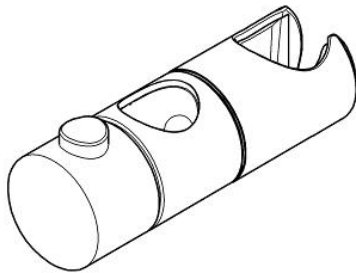

Gleitelement  
Artikel 48099000

Pure Freude  
an Wasser

**GROHE**  
WAVE

**Produktbeschreibung:**

**Gleitelement**

**Spezifikation:**

für Brausestangen Tempesta und Euphoria mit Durchmesser  
21,8 mm

Gleiter mit schwenkbarem Halter  
zur Höhenverstellung der Handbrause  
GROHE StarLight Oberfläche