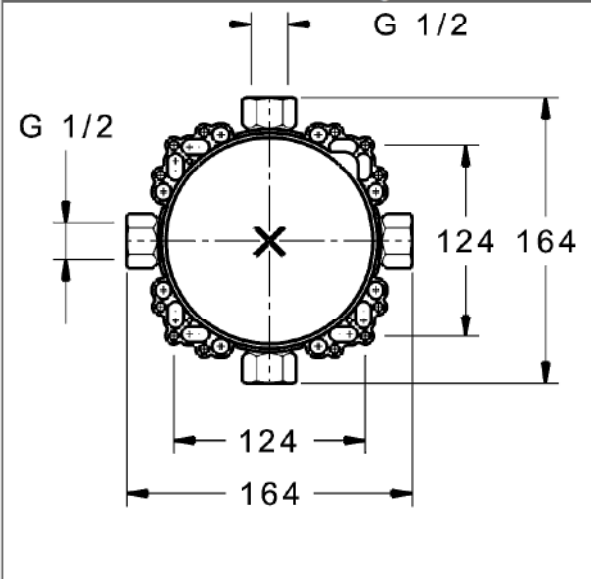

**HANSABLUEBOX**  
**Grundeinheit**  
**Unterputz-Einbaukörper**  
 ohne Vorabsperrung

**Beschreibung**

HANSABLUEBOX  
 Grundeinheit  
 Unterputz-Einbaukörper  
 ohne Vorabsperrung

- Einbautiefe: 75 mm - 105 mm
- Anschlusseinheit: entzinkungsarmes Messing (MS 63)
- Montagebox und Bauschutzkappe: Kunststoff
- (-) mit Dichtmanschette
- (-) Trockenausbau geeignet
- Multifix-Befestigungssystem
- alle Anschlüsse G1/2 (Stopfen wird mitgeliefert)
- Abdruckstopfen (vormontiert)
- Eigensicher gegen Rückfließen im häuslichen Gebrauch (nach DIN EN 1717)
- (-) Brauseabgang, bei Verwendung von HANSA-Wandanschlussbögen
- (-) Wannenabgang, bei freiem Auslauf
- (-) Wannen-Zu- und Ablaufgarnituren bei Verwendung der Funktionseinheit mit Sicherungseinrichtung

Variante	Art.-Nr.
	80000000 

Zur kompletten Einheit bestellen Sie bitte Grundeinheit und die Funktionseinheit mit Dekorset.

Produktbild

Produktzeichnung

Produktzeichnung

Produktzeichnung