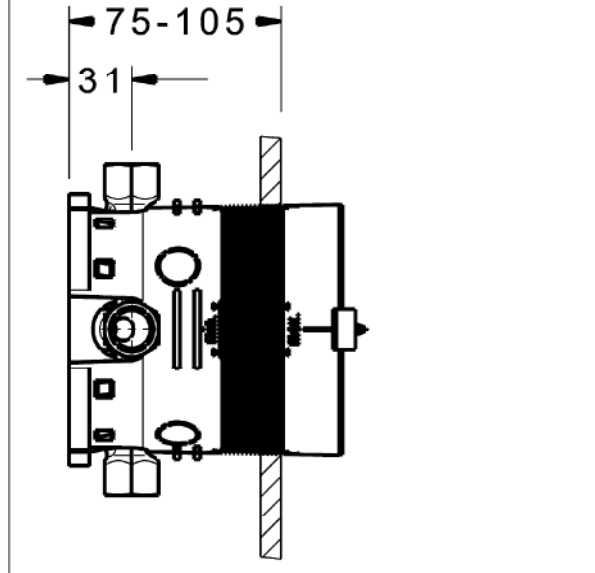

**HANSABLUEBOX**  
**Grundeinheit**  
**Unterputz-Einbaukörper**  
 ohne Vorabsperrung

**Beschreibung**

HANSABLUEBOX  
 Grundeinheit  
 Unterputz-Einbaukörper  
 ohne Vorabsperrung

- Einbautiefe: 75 mm - 105 mm
- Anschlusseinheit: entzinkungsarmes Messing (MS 63)
- Montagebox und Bauschutzkappe: Kunststoff
- (-) mit Dichtmanschette
- (-) Trockenausbau geeignet
- Multifix-Befestigungssystem
- alle Anschlüsse G1/2 (Stopfen wird mitgeliefert)
- Abdruckstopfen (vormontiert)
- Eigensicher gegen Rückfließen im häuslichen Gebrauch (nach DIN EN 1717)
- (-) Brauseabgang, bei Verwendung von HANSA-Wandanschlussbögen
- (-) Wannenabgang, bei freiem Auslauf
- (-) Wannen-Zu- und Ablaufgarnituren bei Verwendung der Funktionseinheit mit Sicherungseinrichtung

Variante	Art.-Nr.
	80000000 

Zur kompletten Einheit bestellen Sie bitte Grundeinheit und die Funktionseinheit mit Dekorset.

Produktbild

Produktzeichnung

Produktzeichnung

Produktzeichnung