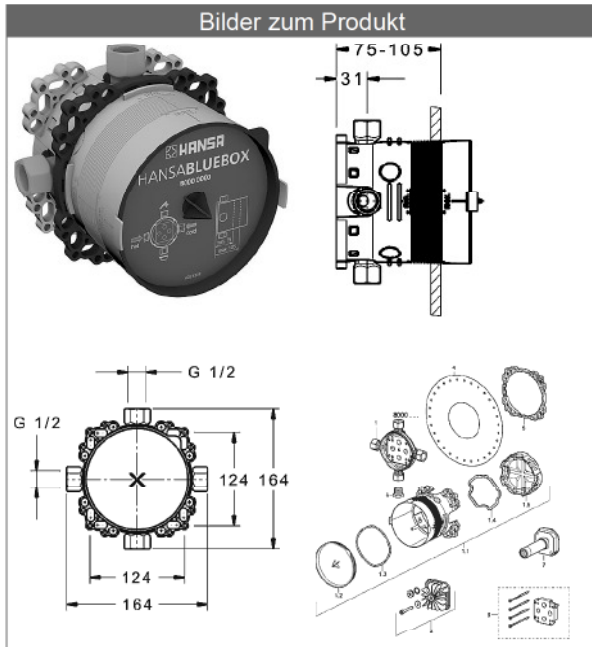

**HANSABLUEBOX**  
**Grundeinheit**  
**Unterputz-Einbaukörper**  
 ohne Vorabsperrung

**Beschreibung**

HANSABLUEBOX  
 Grundeinheit  
 Unterputz-Einbaukörper  
 ohne Vorabsperrung

- Einbautiefe: 75 mm - 105 mm
- Anschlusseinheit: entzinkungsarmes Messing (MS 63)
- Montagebox und Bauschutzkappe: Kunststoff
- (-) mit Dichtmanschette
- (-) Trockenausbau geeignet
- Multifix-Befestigungssystem
- alle Anschlüsse G1/2 (Stopfen wird mitgeliefert)
- Abdruckstopfen (vormontiert)
- Eigensicher gegen Rückfließen im häuslichen Gebrauch (nach DIN EN 1717)
- (-) Brauseabgang, bei Verwendung von HANSA-Wandanschlussbögen
- (-) Wannenabgang, bei freiem Auslauf
- (-) Wannen-Zu- und Ablaufgarnituren bei Verwendung der Funktionseinheit mit Sicherungseinrichtung

Variante	Art.-Nr.
	80000000 

Zur kompletten Einheit bestellen Sie bitte Grundeinheit und die Funktionseinheit mit Dekorset.

Produktbild

Produktzeichnung

Produktzeichnung

Produktzeichnung