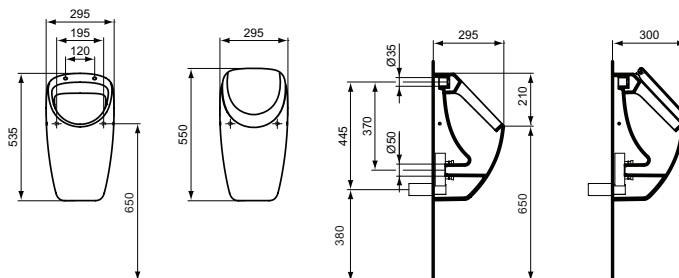

Urinal

Connect

Artikel-Nr.: E567601

Badezimmer-Absaugeurinal

Connect Badezimmer-Absaugeurinal

Farbe: 01 - Weiß (Alpin)

Eigenschaften: .

Mehr Produktdetails:

Produkttyp:	Urinal
Montage:	Wandhängend
Zulassungen:	DIN EN 13407 CL1-I-2C
Gewicht (kg):	11,70
Material:	Sanitär-Keramik
Designer:	Robin Levien
Höhe (mm):	535
Breite (mm):	280
Tiefe/Ausladung (mm):	295
Form:	Rund
Spülart:	Wasserspülung