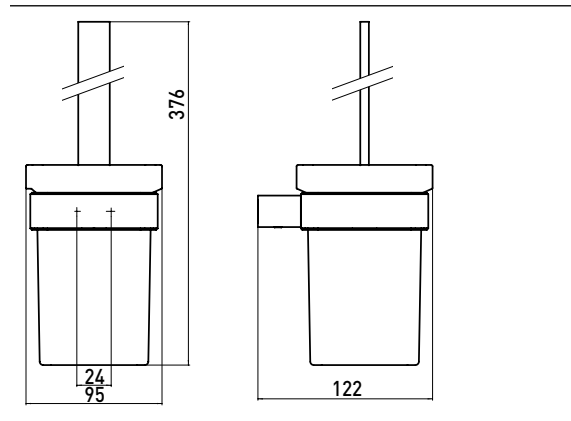

PRODUKTINFORMATION

Toilettenbürstengarnitur, Kristallglas satiniert, Wandmodell chrom

Art.-Nr.0515 001 00