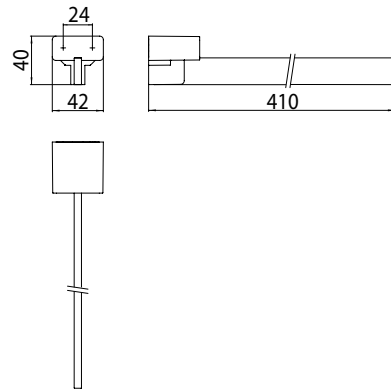

PRODUKTINFORMATION

Handtuchhalter chrom

Art.-Nr.0550 001 42

410 mm, 1 armig, starr