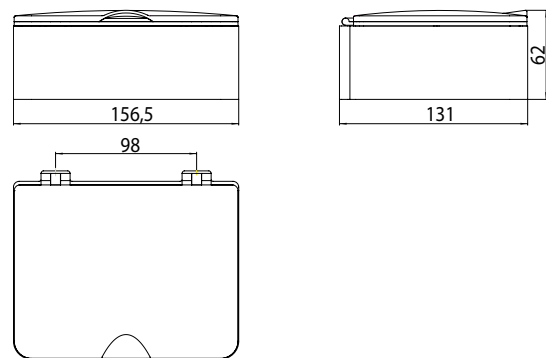

### Feuchtpapierbox chrom

Art.-Nr.3539 001 01