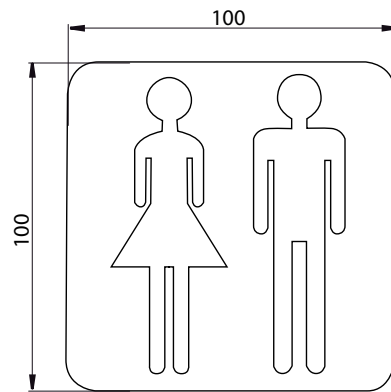

PRODUKTINFORMATION

Türschild „Damen und Herren“ chrom

Art.-Nr.3576 000 00

zum Aufkleben