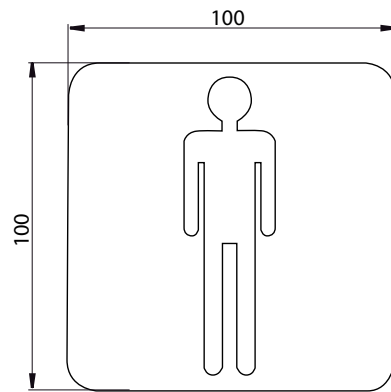

PRODUKTINFORMATION

Türschild „Herren“ chrom

Art.-Nr.3576 000 01

zum Aufkleben