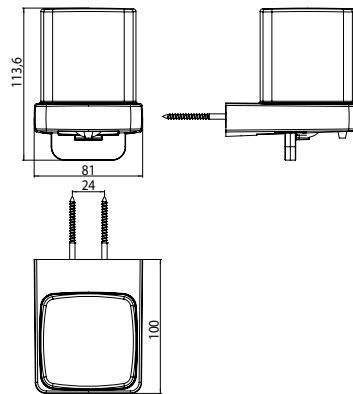

PRODUKTINFORMATION

Flüssigseifenspender chrom

Art.-Nr.0221 001 01

mit Stülpbecher aus Kristallglas, satiniert, Füllmenge: ca. 155 ml