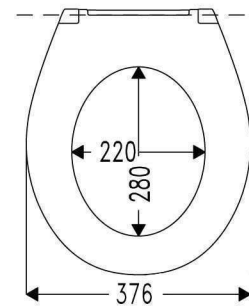

Haromed Light SoftClose

Art.Nr. 537779 – weiß alpin

- WC-Sitz aus strapazierfähigem Duroplast
- Edelstahlscharnier
- Sitzhöhe 5cm
- Universelle Passform
- oval
- Sandwich
- gewölbt
- 2 Deckelpuffer (DP97)
- 2 Sitzringpuffer (Set WP59, SP59)

- SolidFix[®]: extra starke Befestigung mit ummantelter Metallmutter
- Länge 460 mm
- Verstellbare Winkelpuffer

ACTIVE  SHIELD

Inklusive ACTIVE SHIELD – Hygiene im Serieneinbau

Keime und Bakterien haben keine Chance – dank ACTIVE SHIELD. Denn das Material des HARO WC-Sitzes Haromed Basic bietet serienmäßig einen speziell entwickelten Hygieneschutz durch assimilierte Antikörper. Dabei ist das ACTIVE SHIELD gleichzeitig frei von Gerüchen, hautfreundlich und beeinflusst weder Stabilität, Oberflächenhärte noch Farbe Ihres Sitzes.