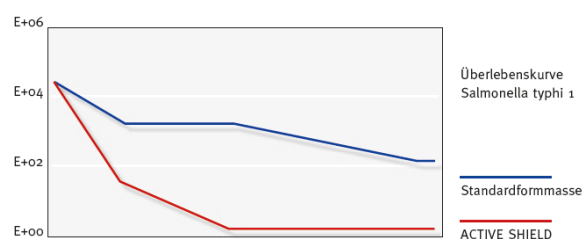

Haromed Light SoftClose

Art.Nr. 537779 – weiß alpin

- WC-Sitz aus strapazierfähigem Duroplast
- Edelstahlscharnier
- Sitzhöhe 5cm
- Universelle Passform
- oval
- Sandwich
- gewölbt
- 2 Deckelpuffer (DP97)
- 2 Sitzringpuffer (Set WP59, SP59)

- SolidFix[®]: extra starke Befestigung mit ummantelter Metallmutter
- Länge 460 mm
- Verstellbare Winkelpuffer

ACTIVE  SHIELD

Inklusive ACTIVE SHIELD – Hygiene im Serieneinbau

Keime und Bakterien haben keine Chance – dank ACTIVE SHIELD. Denn das Material des HARO WC-Sitzes Haromed Basic bietet serienmäßig einen speziell entwickelten Hygieneschutz durch assimilierte Antikörper. Dabei ist das ACTIVE SHIELD gleichzeitig frei von Gerüchen, hautfreundlich und beeinflusst weder Stabilität, Oberflächenhärte noch Farbe Ihres Sitzes.