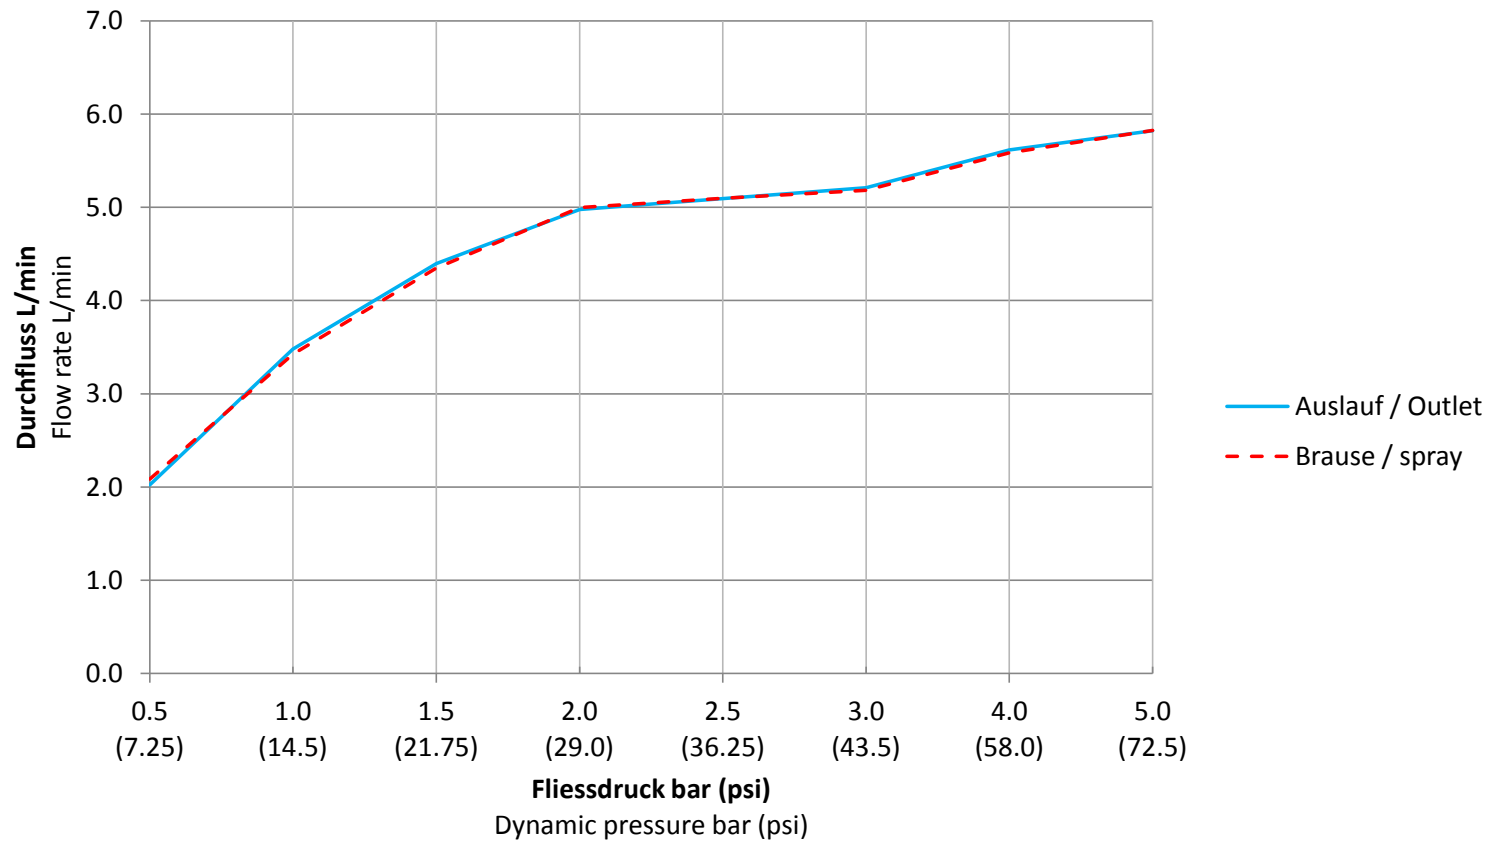

<b>Armatur</b> Faucet	KWCLUNA-E Küche Auszugbrause	<b>Art.-Nr.</b> Art.-no.	10.441.033.000	<b>ID-Nr.</b> ID-no.	123820	<b>Prüfer</b> Examiner	LURL
<b>Anschluss</b> Connection	Flex-Pex 3/8"	<b>Mundstück</b> Outlet	535844 (Brause)	<b>Prüfdatum</b> Testing date	17.06.2016	<b>Ausführung</b> Specification	EU
<b>Regler, RV, Bemerkungen</b> Regulator, CV, comments							
RV 535507							

### Durchflussdiagramm Mischwasser KWC

#### Flow rate chart mixed water KWC

Referenz für  
 Reference for

123821

123823

123824

0

0

0