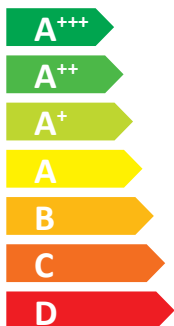

## GIAVA KRB 24 V

XL

**53** dB