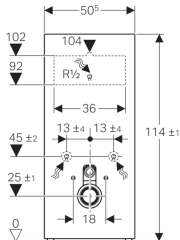

Geberit Monolith Sanitärmodul für Wand-WC, 114 cm

Verwendungszwecke

- Für Renovierungen, Um- und Neubauten
- Für Wandanschlüsse mit Ablaufhöhe > 23 cm
- Zum Austauschen tiefhängender AP-Spülkästen
- Zum Austauschen halbhochhängender AP-Spülkästen
- Zum Austauschen von Wand-WCs mit aufgesetztem AP-Spülkasten
- Zum Austauschen von Wand-WCs mit Druckspüler
- Zum Austauschen von Wand-WCs mit UP-Spülkästen mit maximaler Serviceöffnungshöhe < 109 cm
- Für Geberit AquaClean WC-Kompletanlagen
- Zum Anschließen von Geberit AquaClean WC-Aufsätzen, mit Zubehör
- Zur Montage auf Fertigfußböden
- Zur Montage vor Trockenbau- und Massivwänden
- Zum Ausgleichen von Versatz zwischen WC-Anschlüssen und Wandabläufen über etagierten Anschlussstutzen für Wand-WCs

Eigenschaften

- 2-Mengen-Spülung
- Ausgleich von Baulöcheranzen möglich
- Höhenverstellbar bis 7 cm
- Frontverkleidung aus Glas (ESG)
- Spülkasten schwitzwassergedämmt
- Seitenverkleidung aus Aluminium gebürstet
- Selbsttragend

- Spülmenge einstellbar
- Wasseranschluss hinten mittig
- Wasseranschluss seitlich mit Zubehör möglich
- Wasseranschluss unten

Technische Daten

Fließdruck	10-1000 kPa
Maximale Wassertemperatur	25 °C
Spülmenge Werkseinstellung	6 und 3 l
Große Spülmenge Einstellbereich	4.5 / 6 l
Kleine Spülmenge	3 l
Berechnungsdurchfluss	0.11 l/s
Mindestfließdruck für Berechnungsdurchfluss	50 kPa

Lieferumfang

- Wasseranschlusset mit 2 Eckventilen 1/2"
- Spülbogenverlängerung 160 mm
- Manschette aus EPDM, ø 44 / 55 mm
- Anschlussstutzen aus PE-HD, ø 90 mm
- Übergangsmuffe aus PE-HD, ø 90 / 110 mm
- 2 Gewindestangen M12
- Schallschutzset
- Sockelblende
- Befestigungsmaterial für Trockenbauwand
- Befestigungsmaterial