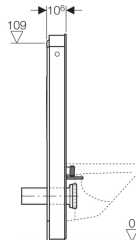

Geberit Monolith Sanitärmodul für Wand-WC, 114 cm

Verwendungszwecke

- Für Renovierungen, Um- und Neubauten
- Für Wandanschlüsse mit Ablaufhöhe > 23 cm
- Zum Austauschen tiefhängender AP-Spülkästen
- Zum Austauschen halbhochhängender AP-Spülkästen
- Zum Austauschen von Wand-WCs mit aufgesetztem AP-Spülkasten
- Zum Austauschen von Wand-WCs mit Druckspüler
- Zum Austauschen von Wand-WCs mit UP-Spülkästen mit maximaler Serviceöffnungshöhe < 109 cm
- Für Geberit AquaClean WC-Kompletanlagen
- Zum Anschließen von Geberit AquaClean WC-Aufsätzen, mit Zubehör
- Zur Montage auf Fertigfußböden
- Zur Montage vor Trockenbau- und Massivwänden
- Zum Ausgleichen von Versatz zwischen WC-Anschlüssen und Wandabläufen über etagierten Anschlussstutzen für Wand-WCs

Eigenschaften

- 2-Mengen-Spülung
- Ausgleich von Baulöcheranzen möglich
- Höhenverstellbar bis 7 cm
- Frontverkleidung aus Glas (ESG)
- Spülkasten schwitzwassergedämmt
- Seitenverkleidung aus Aluminium gebürstet
- Selbsttragend

- Spülmenge einstellbar
- Wasseranschluss hinten mittig
- Wasseranschluss seitlich mit Zubehör möglich
- Wasseranschluss unten

Technische Daten

Fließdruck	10-1000 kPa
Maximale Wassertemperatur	25 °C
Spülmenge Werkseinstellung	6 und 3 l
Große Spülmenge Einstellbereich	4.5 / 6 l
Kleine Spülmenge	3 l
Berechnungsdurchfluss	0.11 l/s
Mindestfließdruck für Berechnungsdurchfluss	50 kPa

Lieferumfang

- Wasseranschlusset mit 2 Eckventilen 1/2"
- Spülbogenverlängerung 160 mm
- Manschette aus EPDM, ø 44 / 55 mm
- Anschlussstutzen aus PE-HD, ø 90 mm
- Übergangsmuffe aus PE-HD, ø 90 / 110 mm
- 2 Gewindestangen M12
- Schallschutzset
- Sockelblende
- Befestigungsmaterial für Trockenbauwand
- Befestigungsmaterial