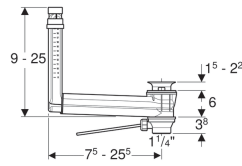

Geberit Waschbeckenanschluss Clou, mit Hebelbetätigung

Verwendungszwecke

- Für Waschtische ohne sichtbaren Überlauf

Eigenschaften

- Güteüberwacht nach EN 274-3
- Hygienisch durch optimales Strömungsverhalten
- Ablaufventil verschließbar
- Betätigung über Hebelgestänge
- Überlauffunktion unsichtbar
- Länge und Höhe an Waschbecken anpassbar

Technische Daten

Werkstoff

Kunststoff

Lieferumfang

- Ablaufventil
- Betätigungshebel
- Stopfen
- Waschbeckenanschluss

Zusätzlich zu bestellen

- Geberit Ventilabdeckung für Waschbeckenanschluss Clou

Art.-Nr.	VE1	VE2	VE3
152.018.00.1	1 St.	20 St.	160 St.