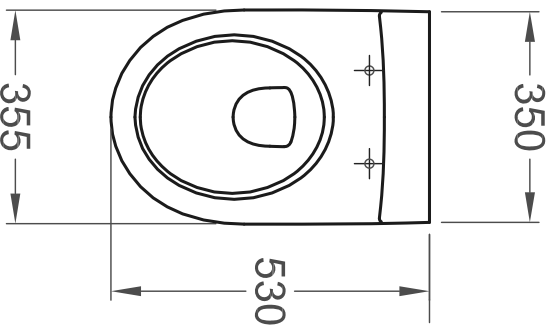

* Zur Montage ist ein verlängerter
Ablaufstutzen erforderlich!

iCon
Tiefspül-WC 6l,
wandhängend
Mod.- Nr. 20 40 00
29.04.10/Th