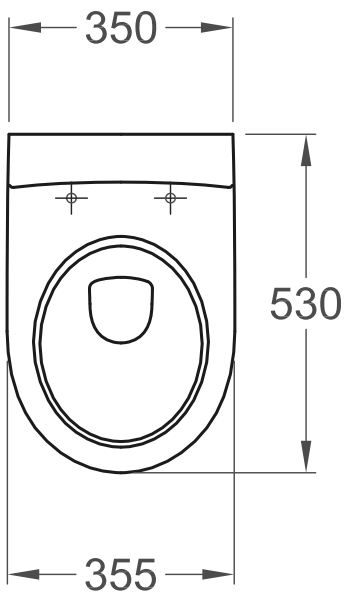

\* Zur Montage ist ein verlängerter  
Ablaufstutzen erforderlich!

iCon  
Tiefspül-WC 6l ohne Spülrand,  
wandhängend  
Mod.- Nr. 20 40 60  
21.02.2011/Th