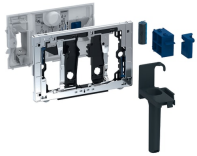

## Einschub für Geberit DuoFresh Stick, für Sigma UP-Spülkasten 12 cm

---

### Verwendungszwecke

- Für Geberit Sigma UP-Spülkästen 12 cm
- Zum Einschieben von Geberit DuoFresh Stick ohne Chlor oder oxidierende Bestandteile
- Für Geberit Betätigungsplatten Sigma01
- Für Geberit Betätigungsplatten Sigma10
- Für Geberit Betätigungsplatten Sigma20
- Für Geberit Betätigungsplatten Sigma21
- Für Geberit Betätigungsplatten Sigma30
- Für Geberit Betätigungsplatten Sigma50

### Eigenschaften

- Betätigung von vorne
- Geberit DuoFresh Stick werkzeuglos einschiebbar

### Lieferumfang

- Befestigungsrahmen mit Schwenkmechanismus
- Schutzplatte
- Auffangbecher für Geberit DuoFresh Stick
- Schublade mit Halter für Geberit DuoFresh Stick

Art.-Nr.	Oberfläche / Farbe	VE1	
115.062.BZ.1	anthrazitgrau RAL 7016	1 St.	NEW
115.062.21.1	hochglanz-verchromt	1 St.	NEW