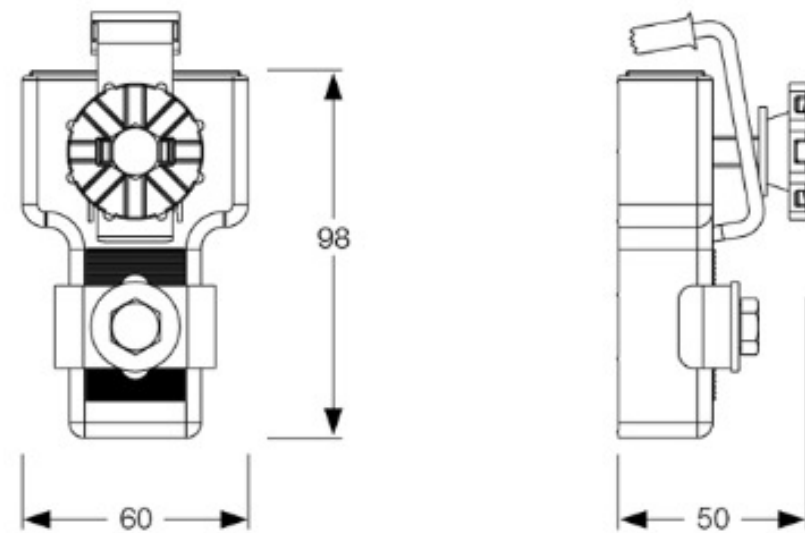

Lieferumfang

3 Wannenanker im Set, davon 2 Stück mit Klemmbügel

Technische Zeichnung

Hinweise

Set ist für Winkeleinbau ausgelegt. Bei Nischeneinbau ist ein 2. Satz Wannenanker erforderlich.