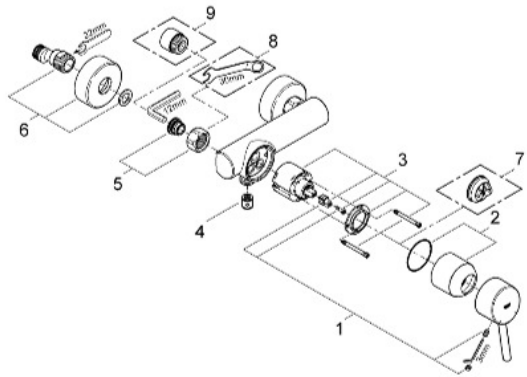

CONCETTO EINHAND-BRAUSEBATTERIE, DN 15

Pos.-Nr.	Produktbeschreibung	Bestell-Nr.
1	Hebel	46723000
2	Kappe	46578000
3	Kartusche	46048000
4	Rückflussverhinderer	08565000
5	Anschlussverschraubung 1/2"	45044000
6	S-Anschluss	12662000
7	Temperaturbegrenzer	46375000
8	Spezialschlüssel	19377000
9	Verlängerung 3/4", 20 mm	0713000M