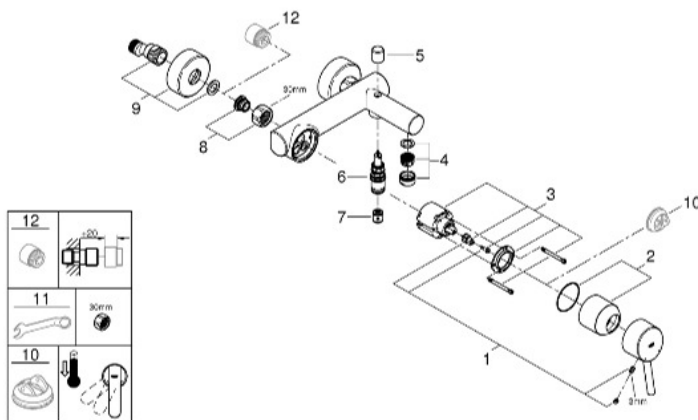

## CONCETTO EINHAND-WANNENBATTERIE, DN 15

Pos.-Nr.	Produktbeschreibung	Bestell-Nr.
1	Hebel	46723000
2	Kappe	46578000
3	Kartusche	46048000
4	Mousseur	13952000
5	Umstellknopf	64309000
6	Umstellung	65655000
7	Rückflussverhinderer	08565000
8	Anschlussverschraubung 1/2"	45044000
9	S-Anschluss	12662000
10	Temperaturbegrenzer	46375000
11	Spezienschlüssel	19377000
12	Verlängerung 3/4", 20 mm	0713000M