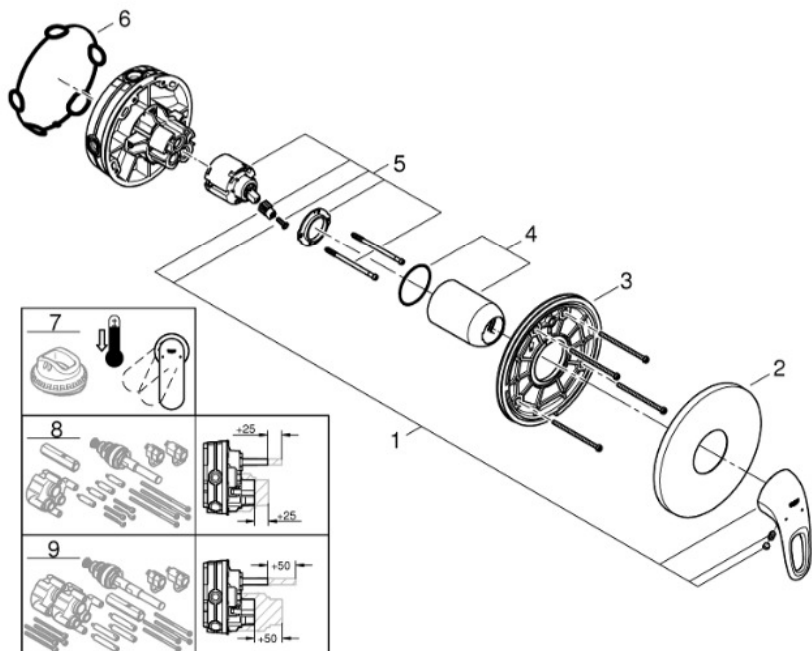

EUROSTYLE EINHAND-BRAUSEBATTERIE

Pos.-Nr.	Produktbeschreibung	Bestell-Nr.
1	Hebel	46940000
2	Rosette	48428000
3	Montageplatte	48439000
4	Kappe	02693000
5	Kartusche	46048000
6	Dichtung	48360000
7	Temperaturbegrenzer	46308000
8	GROHE Rapido SmartBox EHM Verläng. 25mm	14056000
9	GROHE Rapido SmartBox EHM Verläng. 50mm	14057000