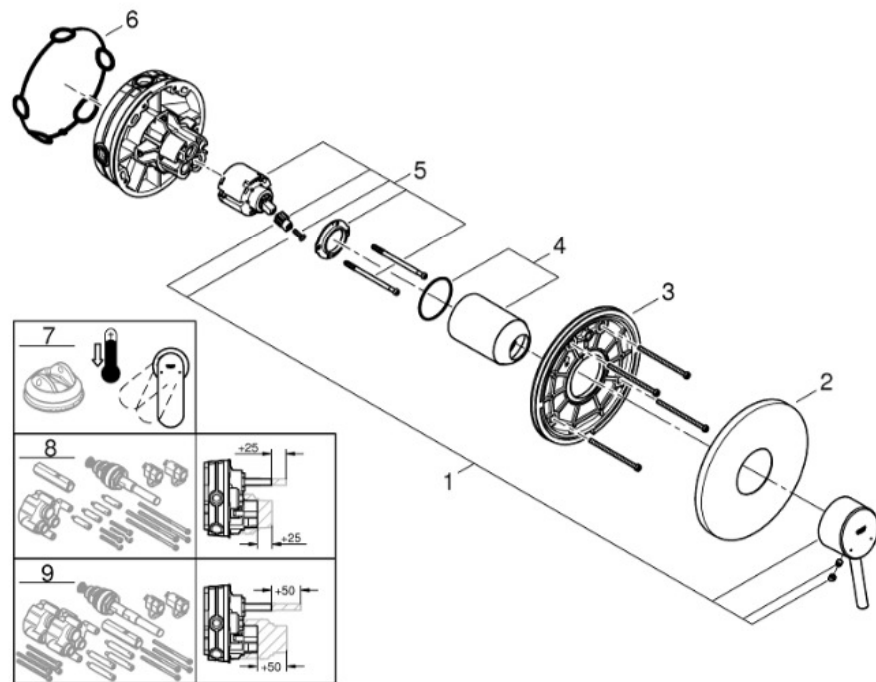

CONCETTO EINHAND-BRAUSEBATTERIE

Pos.-Nr.	Produktbeschreibung	Bestell-Nr.
1	Hebel	46723000
2	Rosette	48428000
3	Montageplatte	48439000
4	Kappe	06874000
5	Kartusche	46048000
6	Dichtung	48360000
7	Temperaturbegrenzer	46375000
8	GROHE Rapido SmartBox EHM Verläng. 25mm	14056000
9	GROHE Rapido SmartBox EHM Verläng. 50mm	14057000
*Sonderzubehör		