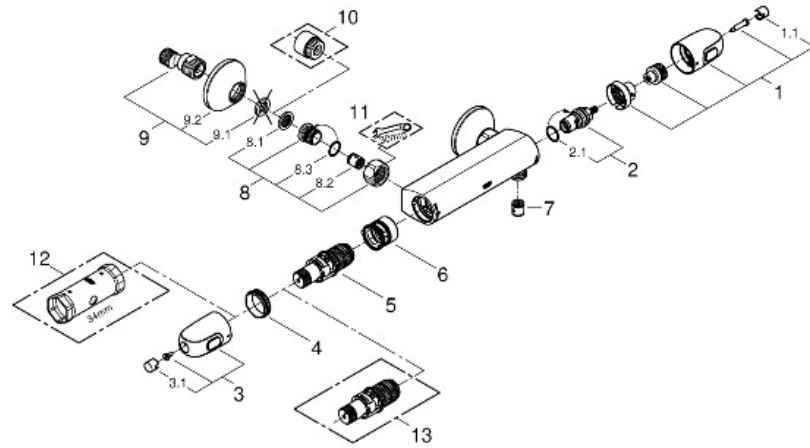

GROHTHERM 1000 THERMOSTAT-BRAUSEBATTERIE, DN 15

Pos.-Nr.	Produktbeschreibung	Bestell-Nr.
1	Absperrgriff	47972000
1.1	Abdeckkappe	4797400M
2	Keramik-Oberteil 1/2"	45346000
2.1	O-Ring Ø18,2 x Ø1,7	0392400M
3	Temperaturwählgriff	47973000
3.1	Abdeckkappe	4797400M
4	Befestigungsring	47743000
5	Thermostat-Kompaktkartusche 1/2"	47439000
6	Wasserführung	47975000
7	Rückflussverhinderer	08565000