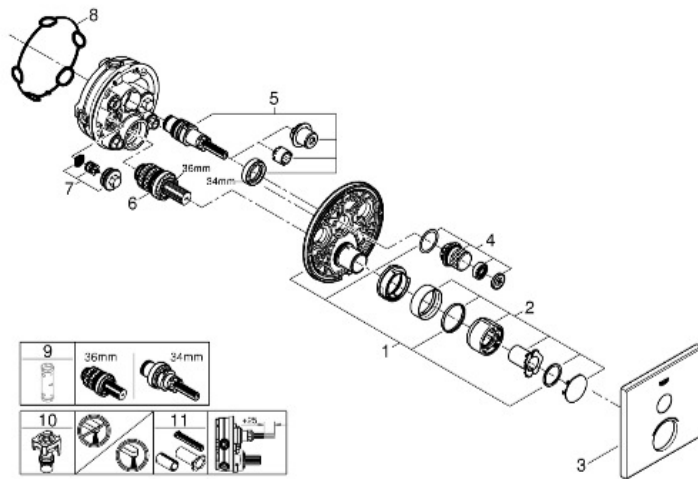

SMARTCONTROL UNTERPUTZMISCHER MIT 1 ABSPERRVENTIL

Pos.-Nr.	Produktbeschreibung	Bestell-Nr.
1	Montageplatte	48362000
2	Griff	46990000
3	Rosette	46994000
4	Druckknopfbetätigung	48361000
5	Kartusche	48359000
6	Kartusche	46989000
7	Rückflussverhinderer	49085000
8	Dichtung	48360000
9	Steckschlüssel	49059000
10	Vorabsperrung	1405300M
11	Universal-Verlängerungsset	14048000