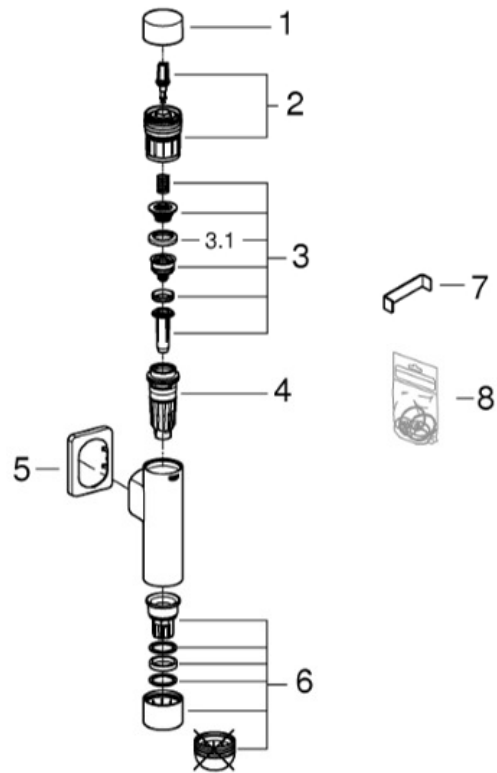

RONDO A.S. DRUCKSPÜLER FÜR WC

Pos.-Nr.	Produktbeschreibung	Bestell-Nr.
1	Press button	66738000
2	Actuation unit	42348000
3	Piston	43451000
3.1	Manschette	4376900M
4	Throttle nozzle	43407000
5	Escutcheon	66739000
6	Discharge sleeve	43342000
7	Throttle key	43781000
8	Set of seals	43740000