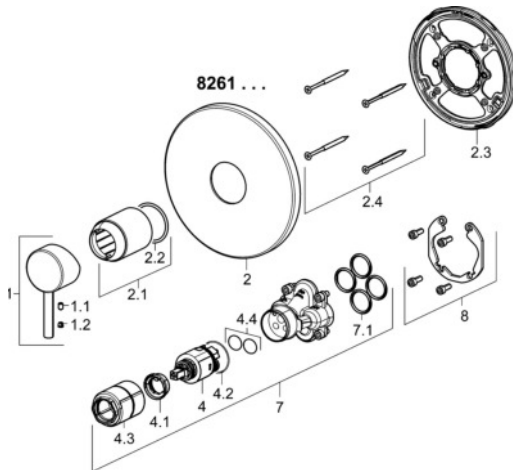

EAN: 4015474279261
static.hansa.com/82619077

Ersatzteile

SP82619077

	Name	Art.-Nr.
1	Hebel Chrom	59913840
1.1	Schraube, M5x8, SW2.5	59904755
1.2	Dekorkappe Grau	59912112
2	Rosette, d 170 mm Chrom	59914310
2.1	Abdeckhülse Chrom	59912511
2.2	O-Ring, 41x3	59913215
2.3	Befestigungsteil	59914296
2.4	Schraube, M4.5x80	59912890
4	Kartusche, 3.5 Classic	59913075
4.1	Temperaturanschlag	59912325
4.2	O-Ring, d 28.24x2.62	59912590
4.3	Schraubhülse, M38x1	59912115
4.4	O-Ring, d 10.10x1.60	59905072
7	Funktionseinheit, 3.5	59914303
7.1	O-Ring, 23.47x2.62	59914304
8	Einbausatz	59914186
N.I.	Befestigungsschraube, M6x13	59914657
N.I.	Adapter, H/C reversed	59914184
N.I.	Verlängerungssatz, 15 mm	59914182
N.I.	Verlängerungssatz, 15 mm, d 170 mm	59914191