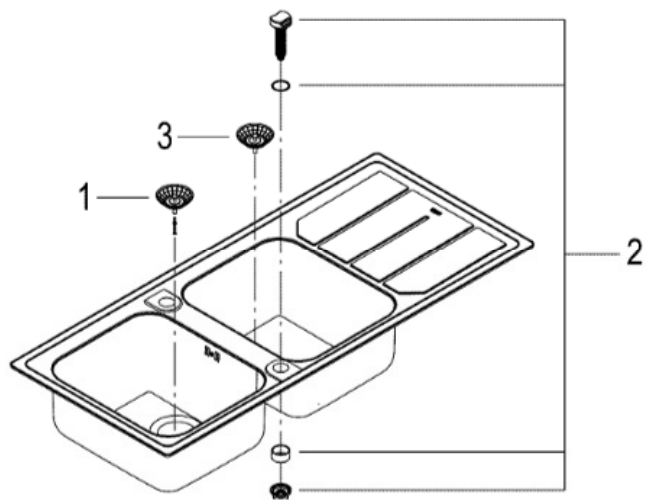

## K500 EDELSTAHLSPÜLE MIT ABTROPFFLÄCHE

Pos.-Nr.	Produktbeschreibung	Bestell-Nr.
1	Stopfen	42576SD0
2	Drehgriff	42575SD0
2	Stopfen	42580SD0

\*Sonderzubehör